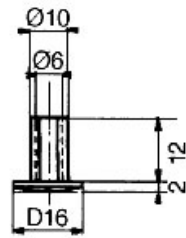

# VIS D'ARRÊT TÊTE FENDUE

ITAR

**Tige filetée M6**

Tige Long.	D 14	D 16
20	24 à 32	30 à 38
25	29 à 37	35 à 43
28	32 à 40	38 à 46
30	34 à 42	40 à 48
33	37 à 45	43 à 51
35	39 à 47	45 à 53
38	42 à 50	48 à 56
40	44 à 52	50 à 58
45	49 à 57	55 à 63
50	54 à 62	60 à 68