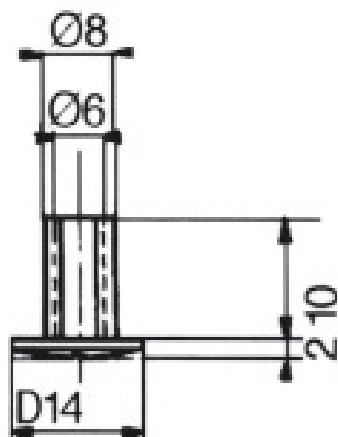

# VIS D'ARRÊT TÊTE FENDUE

ITAR

**Tige filetée M6**

Tige Long.	D 14	D 16
20	24 à 32	30 à 38
25	29 à 37	35 à 43
28	32 à 40	38 à 46
30	34 à 42	40 à 48
33	37 à 45	43 à 51
35	39 à 47	45 à 53
38	42 à 50	48 à 56
40	44 à 52	50 à 58
45	49 à 57	55 à 63
50	54 à 62	60 à 68