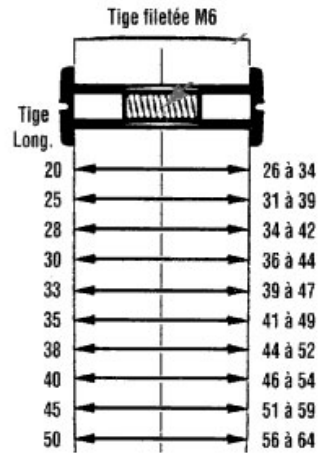

# VIS D'ARRÊT TÊTE FENDUE

ITAR

**Tige filetée M6**

Tige Long.	D 14	D 16
20	24 à 32	30 à 38
25	29 à 37	35 à 43
28	32 à 40	38 à 46
30	34 à 42	40 à 48
33	37 à 45	43 à 51
35	39 à 47	45 à 53
38	42 à 50	48 à 56
40	44 à 52	50 à 58
45	49 à 57	55 à 63
50	54 à 62	60 à 68