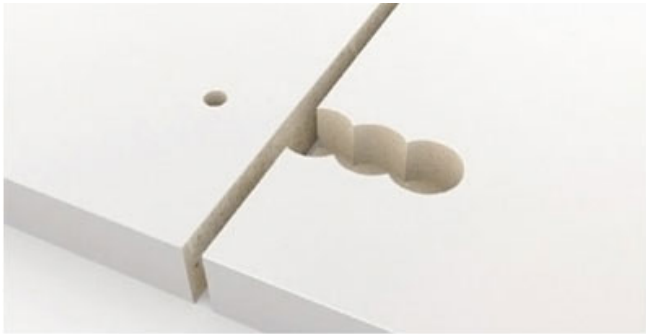

SYSTÈME CABINEO 12 POUR ASSEMBLAGE 90°

LAMELLO

Ne nécessite qu'un usinage de surface

Pas de trous pour cheville

Monobloc + prémonté

Assemblage rapide

Grande force de serrage

Panneaux à partir de 12 mm