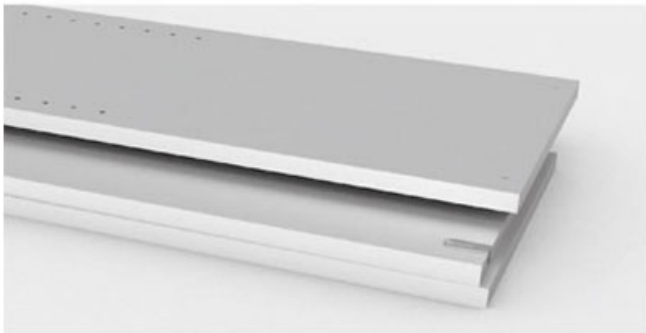

SYSTÈME CABINEO 12 POUR ASSEMBLAGE 90°

LAMELLO

Ne nécessite qu'un usinage de surface

Pas de trous pour cheville

Monobloc + prémonté

Assemblage rapide

Grande force de serrage

Panneaux à partir de 12 mm