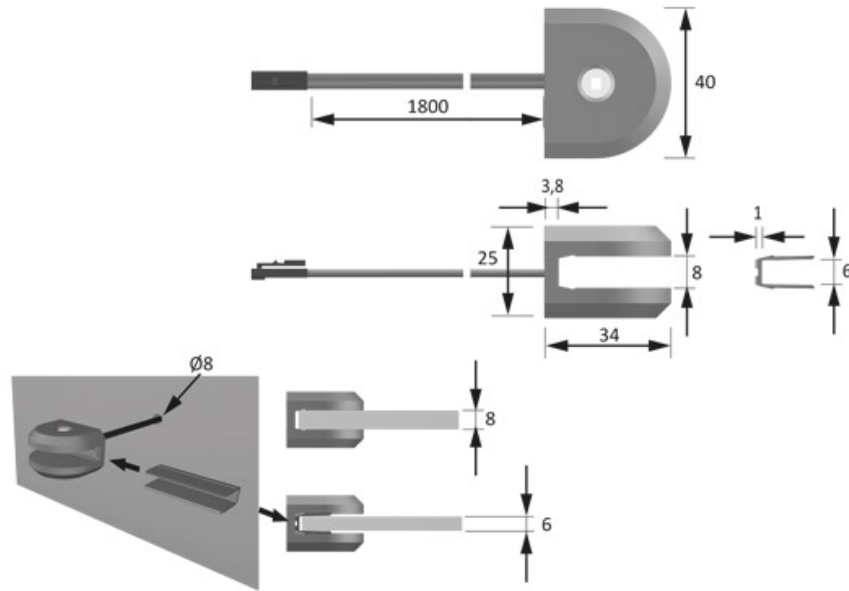

SUPPORT LED POUR TABLETTE VERRE

HALEMEIER

HALEMEIER

SUPPORT LED POUR TABLETTE VERRE

HALEMEIER

HALEMEIER