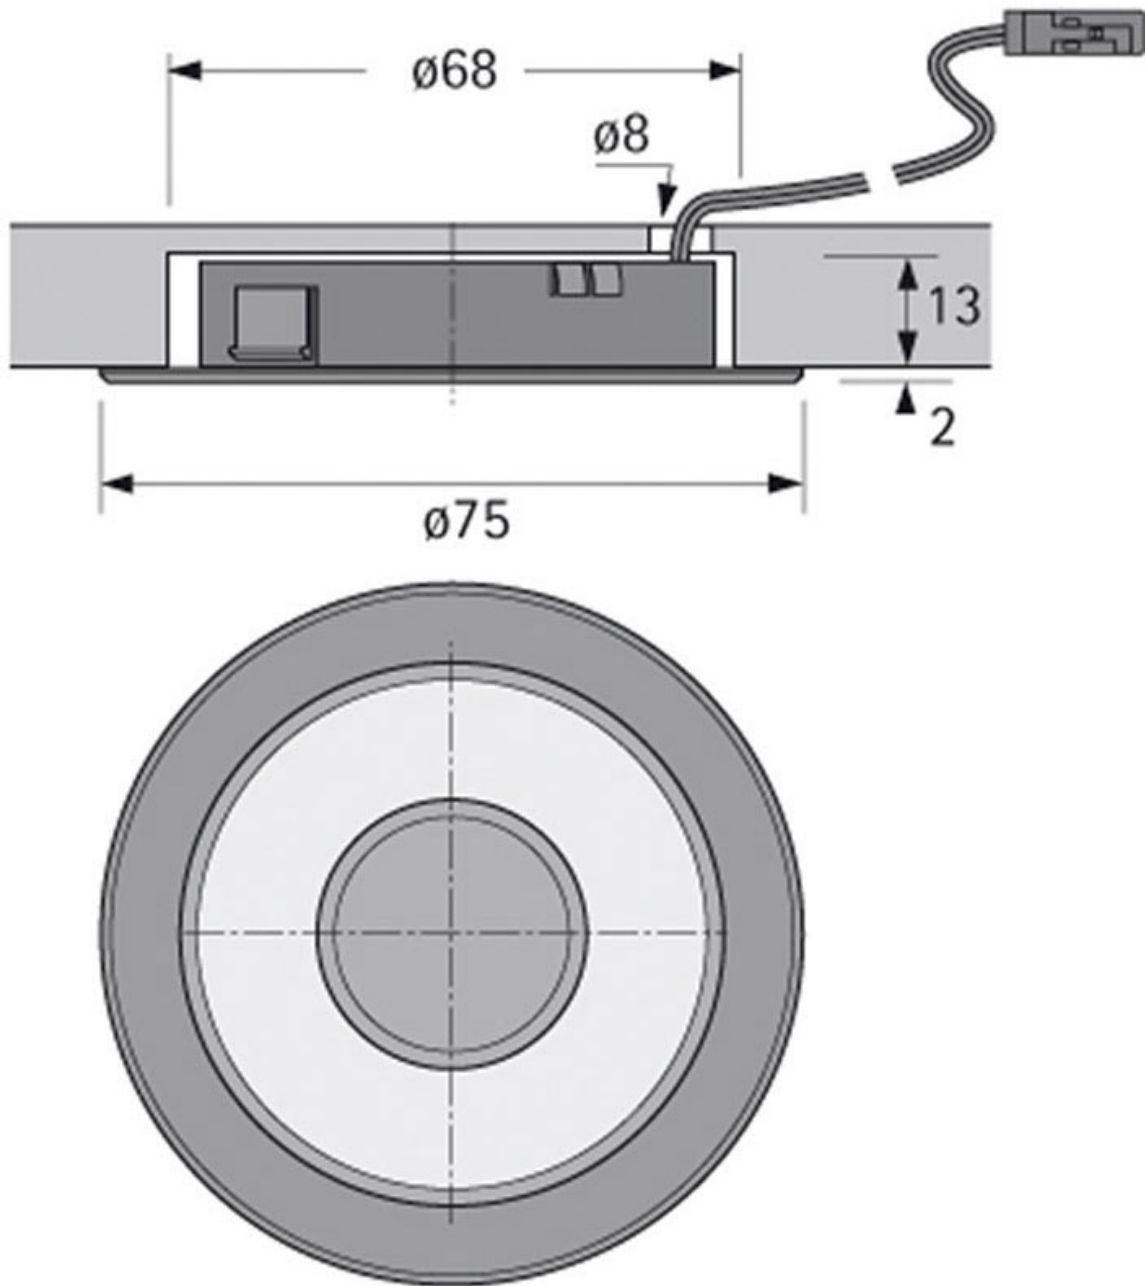

# SPOT LED ROND S-FLAT - 12 V - 2,5 W

HALEMEIER

HALEMEIER