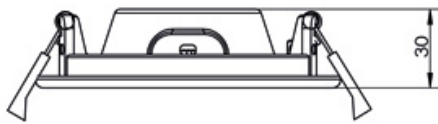

SPOT LED DE PLAFOND FIXE

VOKIL

SPOT LED DE PLAFOND FIXE

VOKIL

SPOT LED DE PLAFOND FIXE

VOKIL

IP44