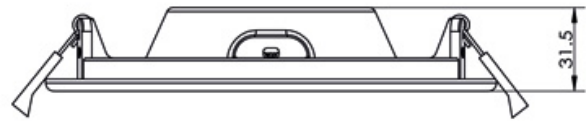

SPOT LED DE PLAFOND FIXE

VOKIL

SPOT LED DE PLAFOND FIXE

VOKIL

SPOT LED DE PLAFOND FIXE

VOKIL

IP44