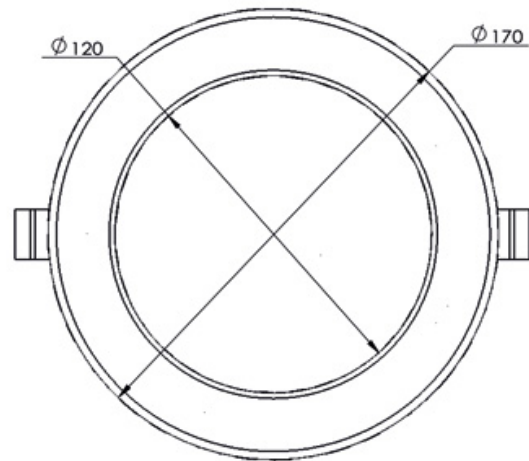

SPOT LED DE PLAFOND FIXE

VOKIL

SPOT LED DE PLAFOND FIXE

VOKIL

SPOT LED DE PLAFOND FIXE

VOKIL

IP44