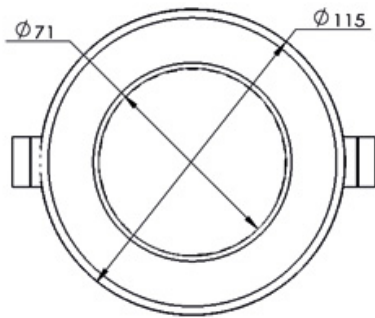

SPOT LED DE PLAFOND FIXE

VOKIL

SPOT LED DE PLAFOND FIXE

VOKIL

SPOT LED DE PLAFOND FIXE

VOKIL

IP44