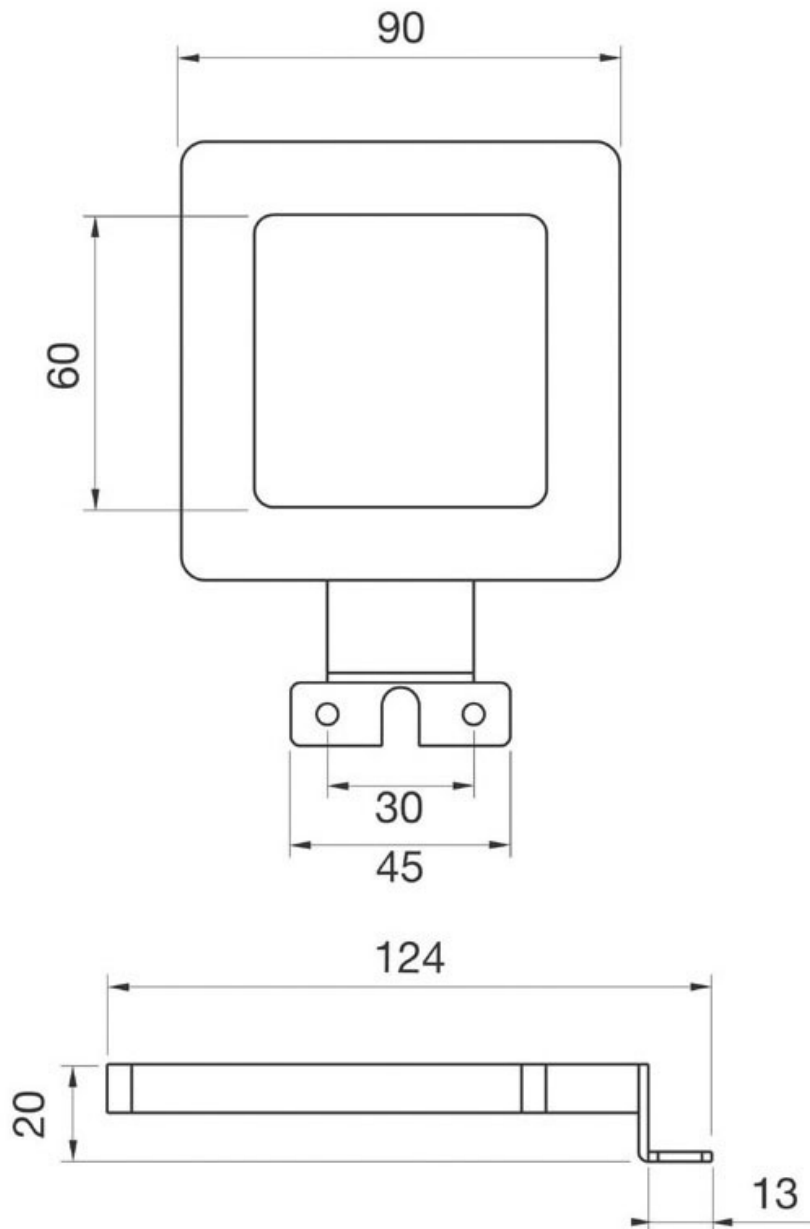

SPOT LED CARRÉ POUR MIROIR DALI -12 V - 6,8 W

VOKIL

SPOT LED CARRÉ POUR MIROIR DALI - 12 V - 6,8 W

VOKIL