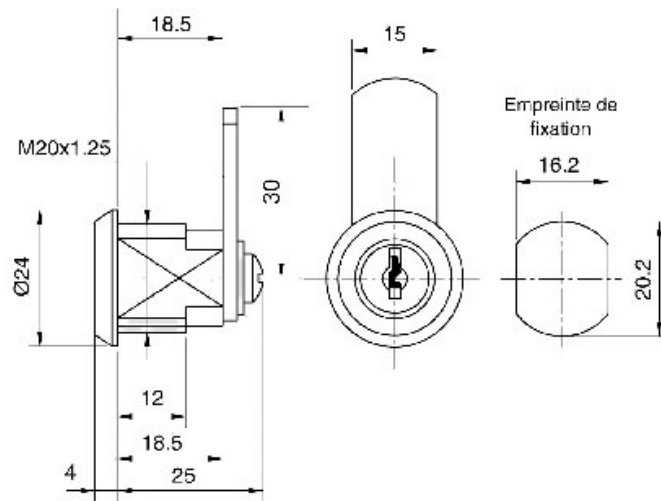

SERRURE BATTEUSE 180°

OJMAR

SERRURE BATTEUSE 180°

OJMAR