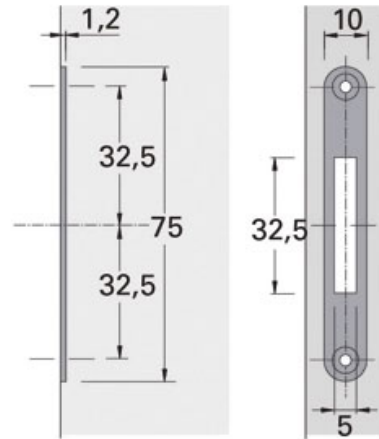

SERRURE BATTEUSE AVEC ACCESSOIRES

LEHMANN

 LEHMANN®

SERRURE BATTEUSE AVEC ACCESSOIRES

LEHMANN

 LEHMANN®

Came plate

Gâche

Came coudée