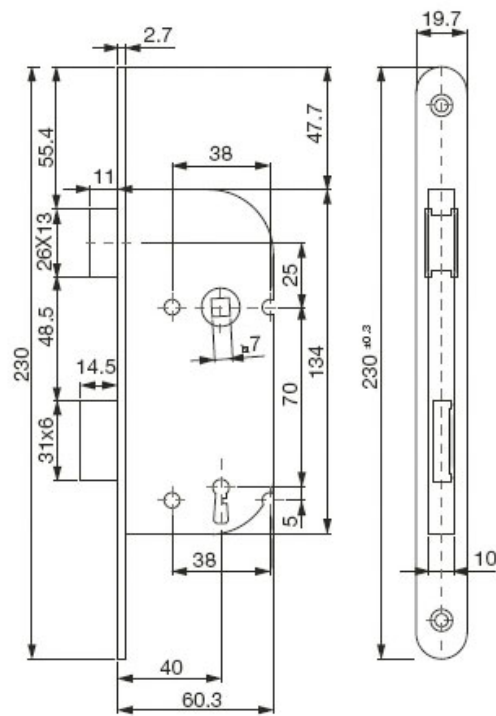

# SERRURE À LARDER AXE 40 D20

VACHETTE

# SERRURE À LARDER AXE 40 D20

VACHETTE

 Vachette  
ASSA ABLOY