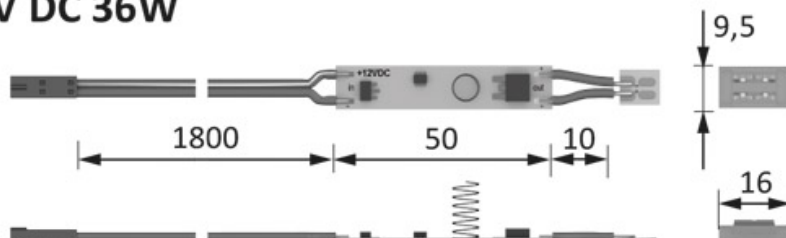

INTERRUPTEUR VARIATEUR CHANNELINE 12V

HALEMEIER

HALEMEIER

12V DC 36W

24V DC 72W