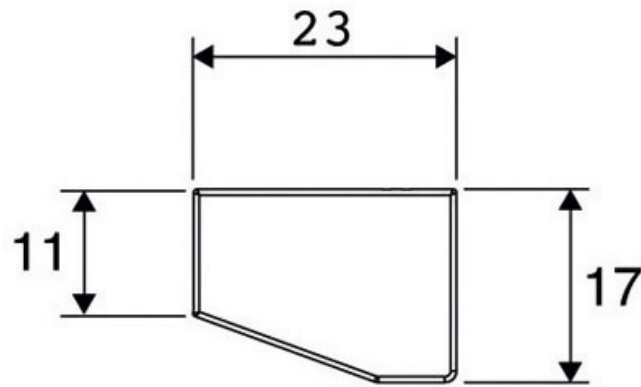

# RÉGLETTE LED INCLINÉE LUGANO IP44 - 12 V

L&S

# RÉGLETTÉ LED INCLINÉE LUGANO IP44 - 12 V

L&S