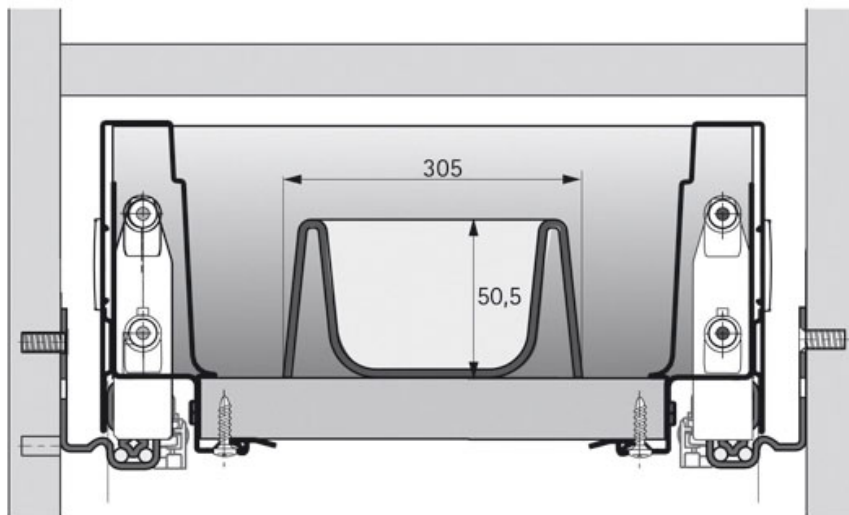

# RANGE COUVERTS ORGATRAY 490 GRIS

HETTICH

LN	P	
470	462	

520	512	

L	302
LC	450-1200

LN = Longueur de tiroir    P = Profondeur    L = Largeur    LC = Largeur de caisson