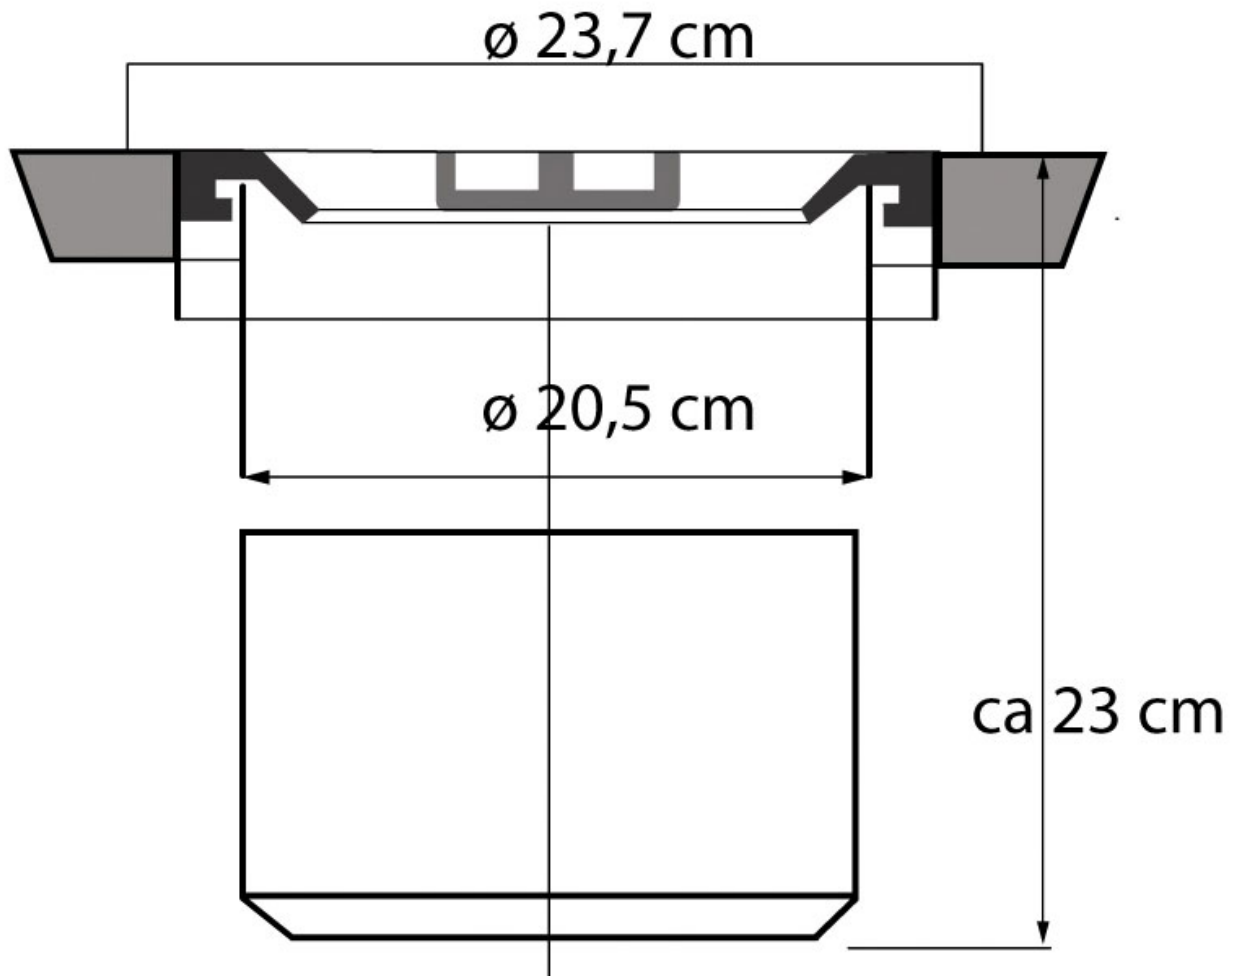

# POUBELLE DE PLAN DE TRAVAIL - 11 L - COUVERCLE INOX

WESCO