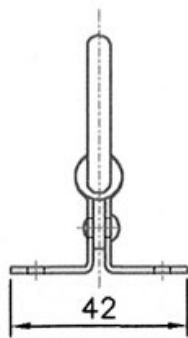

# PORTE-CINTRES COULISSANT - ACIER CHROMÉ ET PVC NOIR

ITAR

# PORTE-CINTRES COULISSANT - ACIER CHROMÉ ET PVC NOIR

ITAR

Long.	a	b	c	d	e	f
300	300	285	188	275	285	488
350	350	335	238	325	335	588
400	400	385	288	375	385	688
450	450	435	338	425	435	788