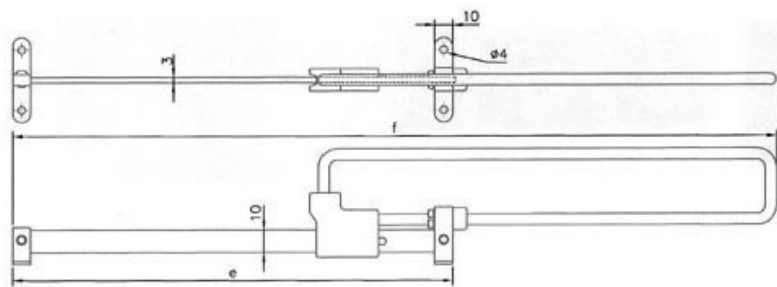

# PORTE-CINTRES COULISSANT - ACIER CHROMÉ ET PVC NOIR

ITAR

# PORTE-CINTRES COULISSANT - ACIER CHROMÉ ET PVC NOIR

ITAR

Long.	a	b	c	d	e	f
300	300	285	188	275	285	488
350	350	335	238	325	335	588
400	400	385	288	375	385	688
450	450	435	338	425	435	788