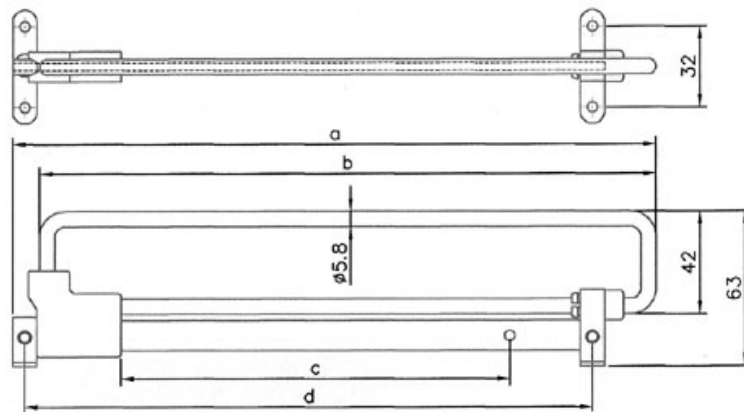

# PORTE-CINTRES COULISSANT - ACIER CHROMÉ ET PVC NOIR

ITAR

# PORTE-CINTRES COULISSANT - ACIER CHROMÉ ET PVC NOIR

ITAR

Long.	a	b	c	d	e	f
300	300	285	188	275	285	488
350	350	335	238	325	335	588
400	400	385	288	375	385	688
450	450	435	338	425	435	788