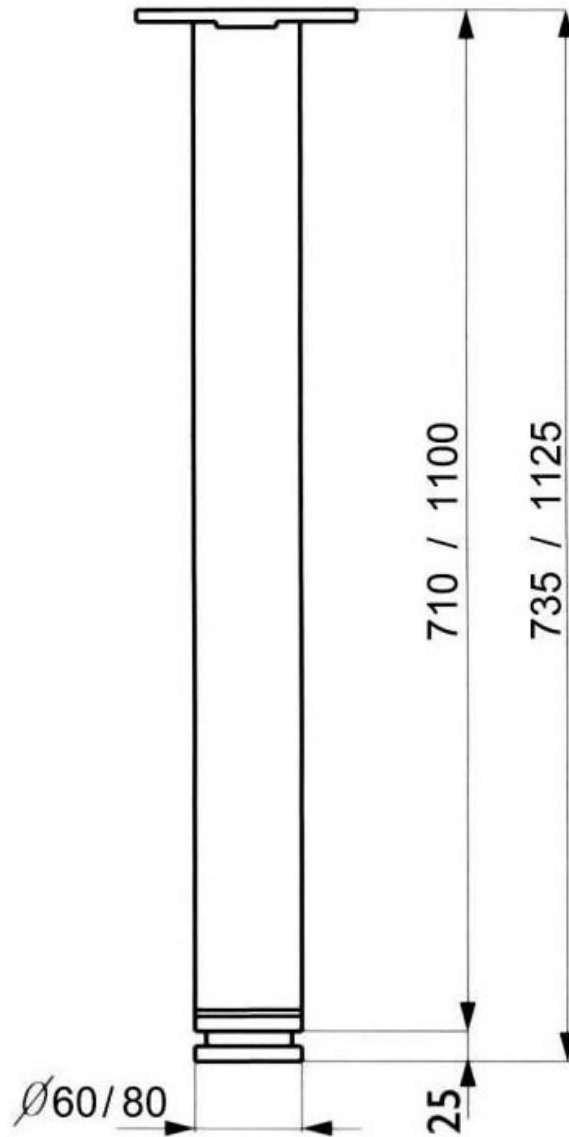

# PIED DE TABLE MÉTALLIQUE - Ø80

OPES