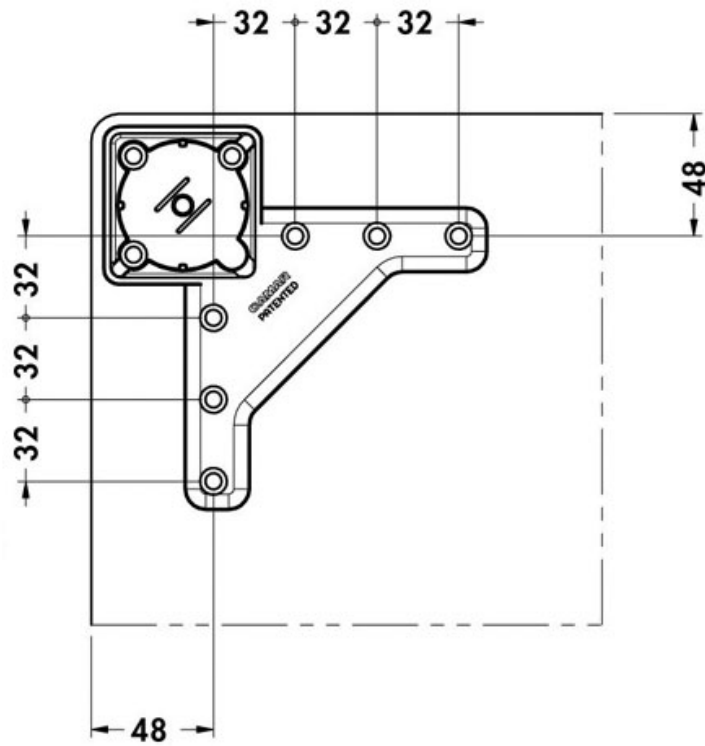

# PIED DE TABLE CARRÉ ALUMINIUM CANNELÉ - 60 X 60 MM

CAMAR