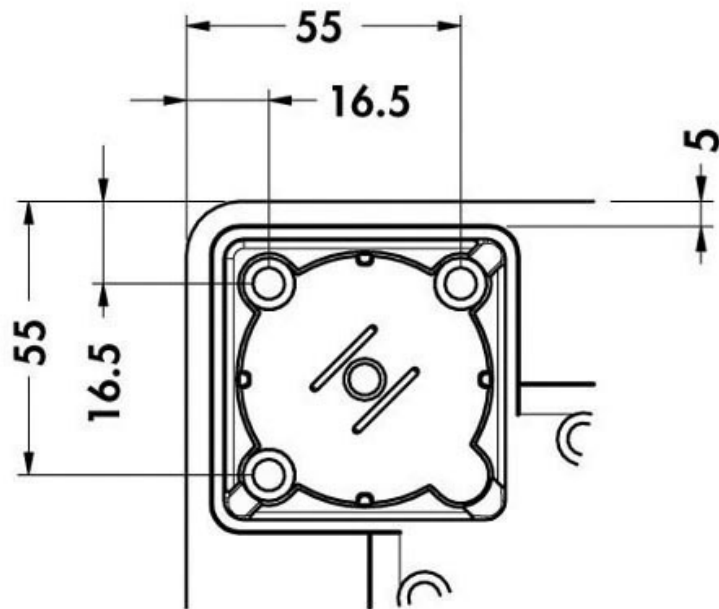

# PIED DE TABLE CARRÉ ALUMINIUM CANNELÉ - 60 X 60 MM

CAMAR