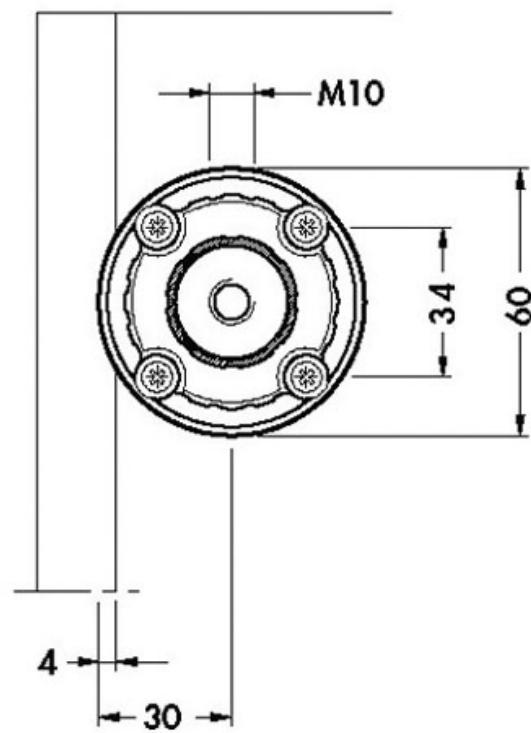

PIED DE MEUBLE ABS Ø 28 MM - PLATINE NON DÉMONTABLE

CAMAR

PIED DE MEUBLE ABS Ø 28 MM - PLATINE NON DÉMONTABLE

CAMAR