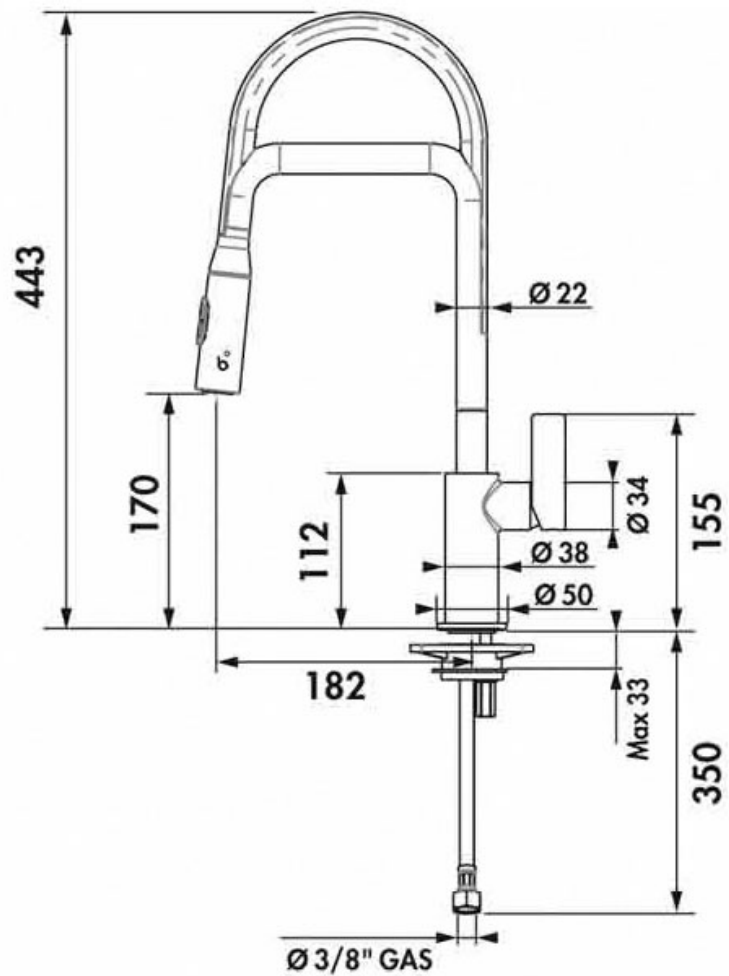

# MITIGEUR ÉVIER BEC HAUT À DOUCHETTE

ITAR

**NOUVEAU  
SYSTÈME**

***Économie d'eau  
et réglage de la  
température***