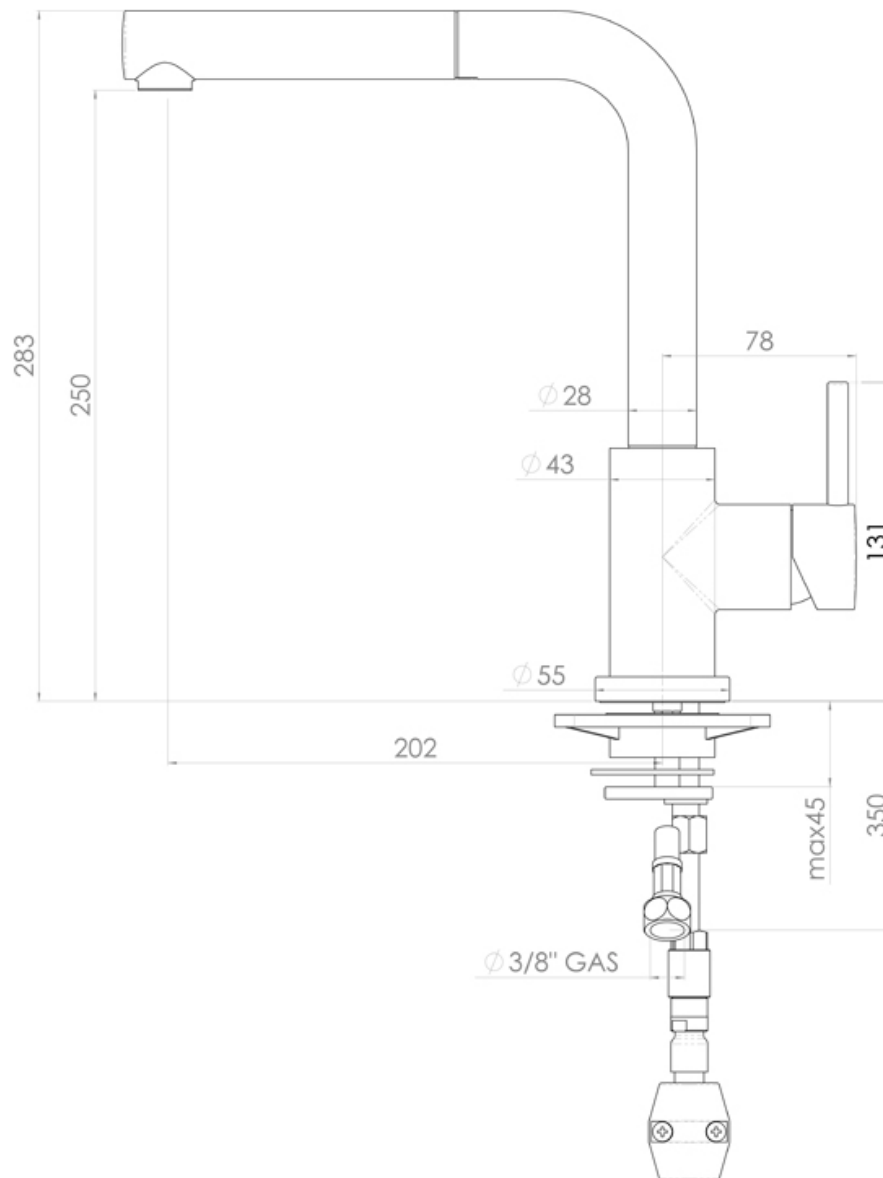

# MITIGEUR ÉVIER À BEC HAUT ORIENTABLE AVEC DOUCHETTE

ITAR

**NOUVEAU  
SYSTÈME**

***Économie d'eau  
et réglage de la  
température***