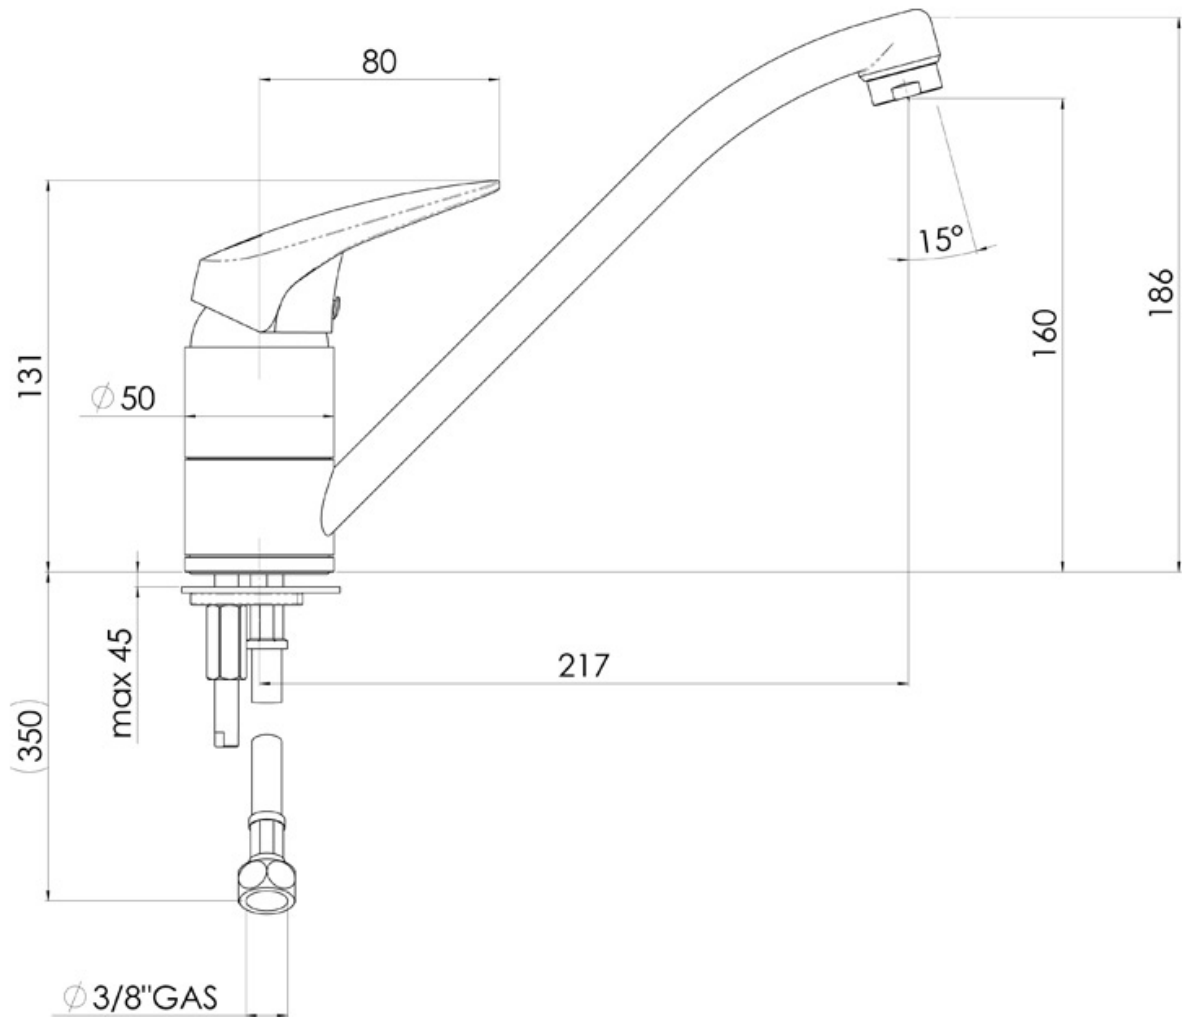

# MITIGEUR BEC ORIENTABLE

ITAR

**NOUVEAU  
SYSTÈME**

***Économie d'eau  
et réglage de la  
température***