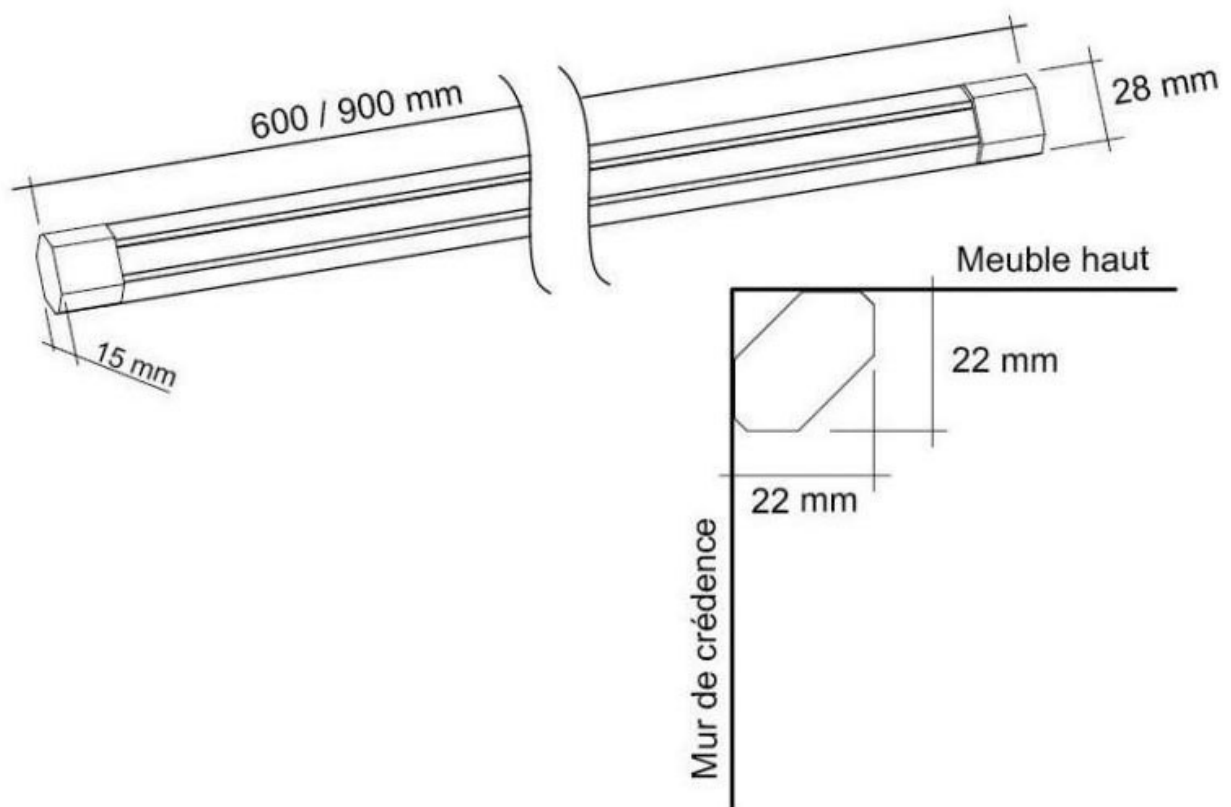

MINI-RÉGLETTE D'ANGLE LED - 12 V

VOKIL

MINI-RÉGLETTÉ D'ANGLE LED - 12 V

VOKIL