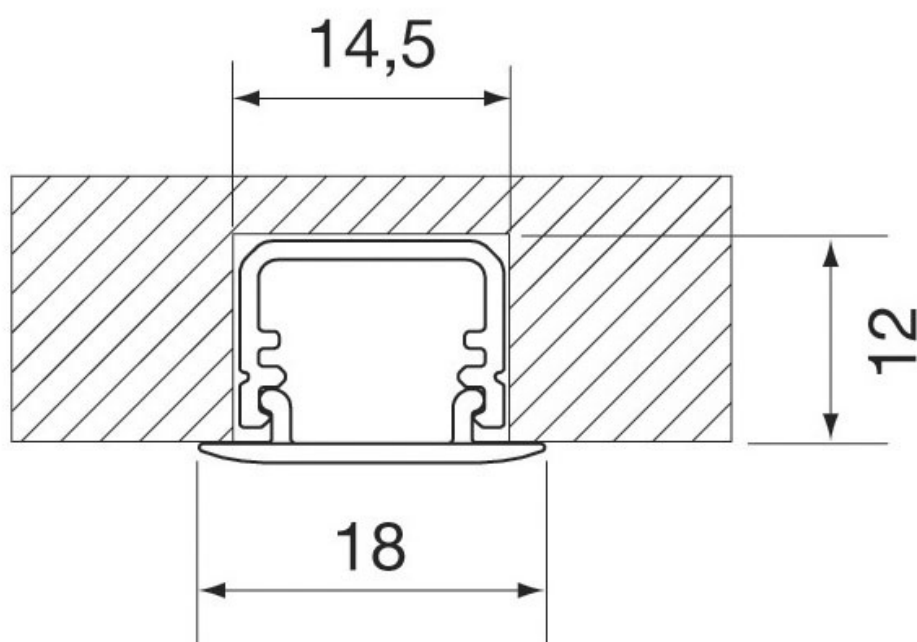

MINI RÉGLETTE À LED 12V MALINDI

L&S

MINI RÉGLETTE À LED 12V MALINDI

L&S