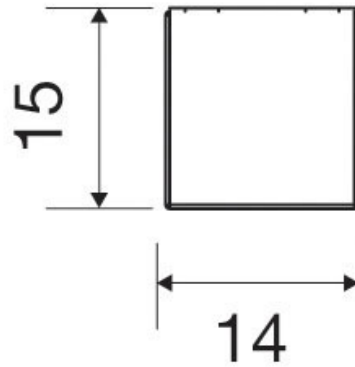

MINI-RÉGLETTE LED BALI - 12 V

VOKIL

MINI-RÉGLETTÉ LED BALI - 12 V

VOKIL