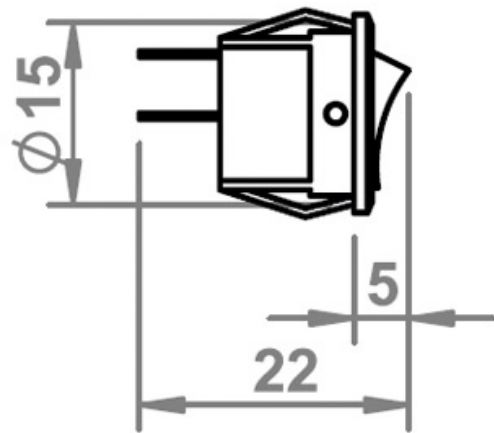

# MINI INTERRUPTEUR ENCASTRABLE 3A

VOKIL