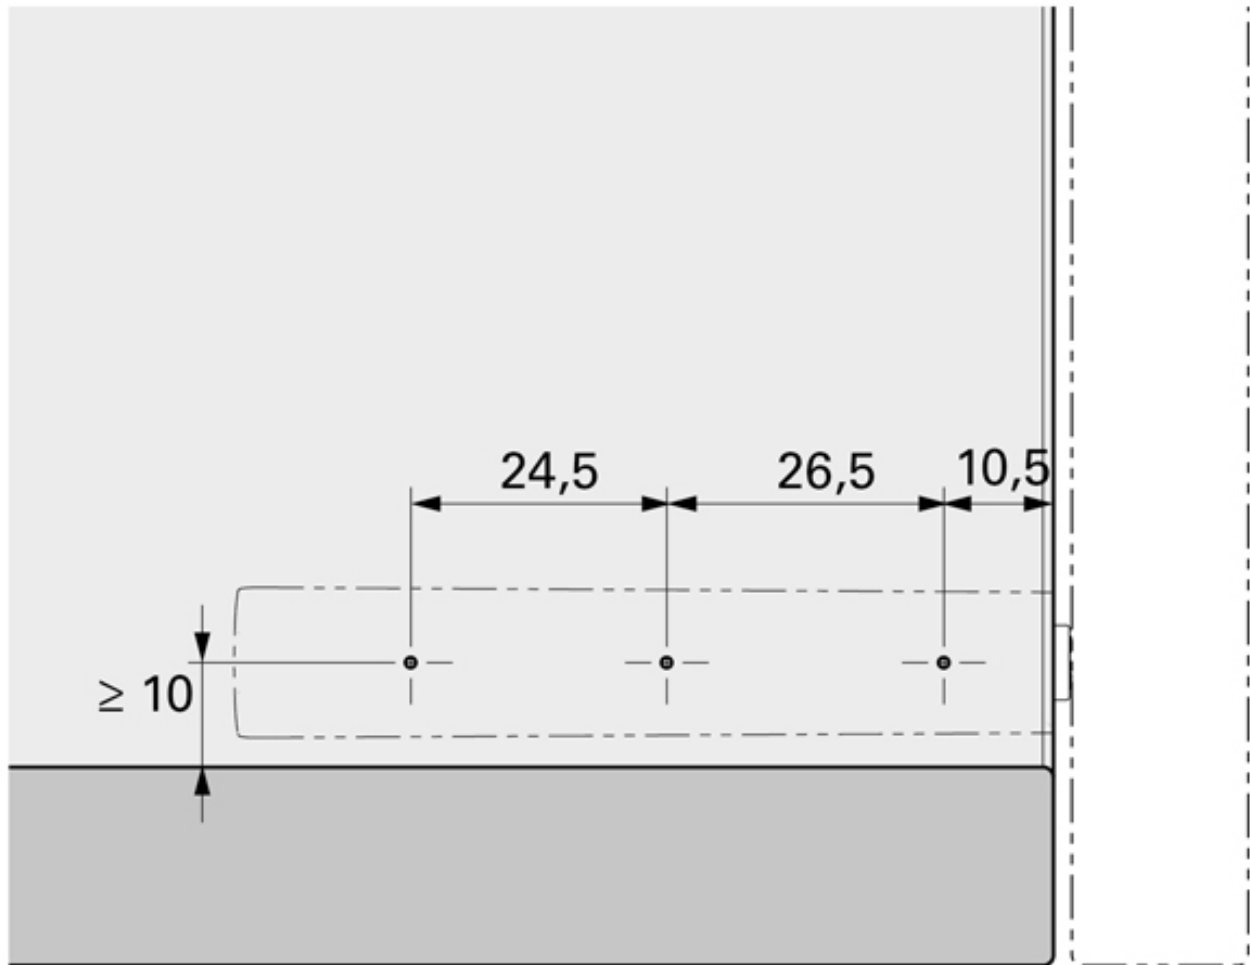

# LOQUETEAU POUSSE LÂCHE SUR EMBASE RENFORCÉ

ITALIANA FERRAMENTA