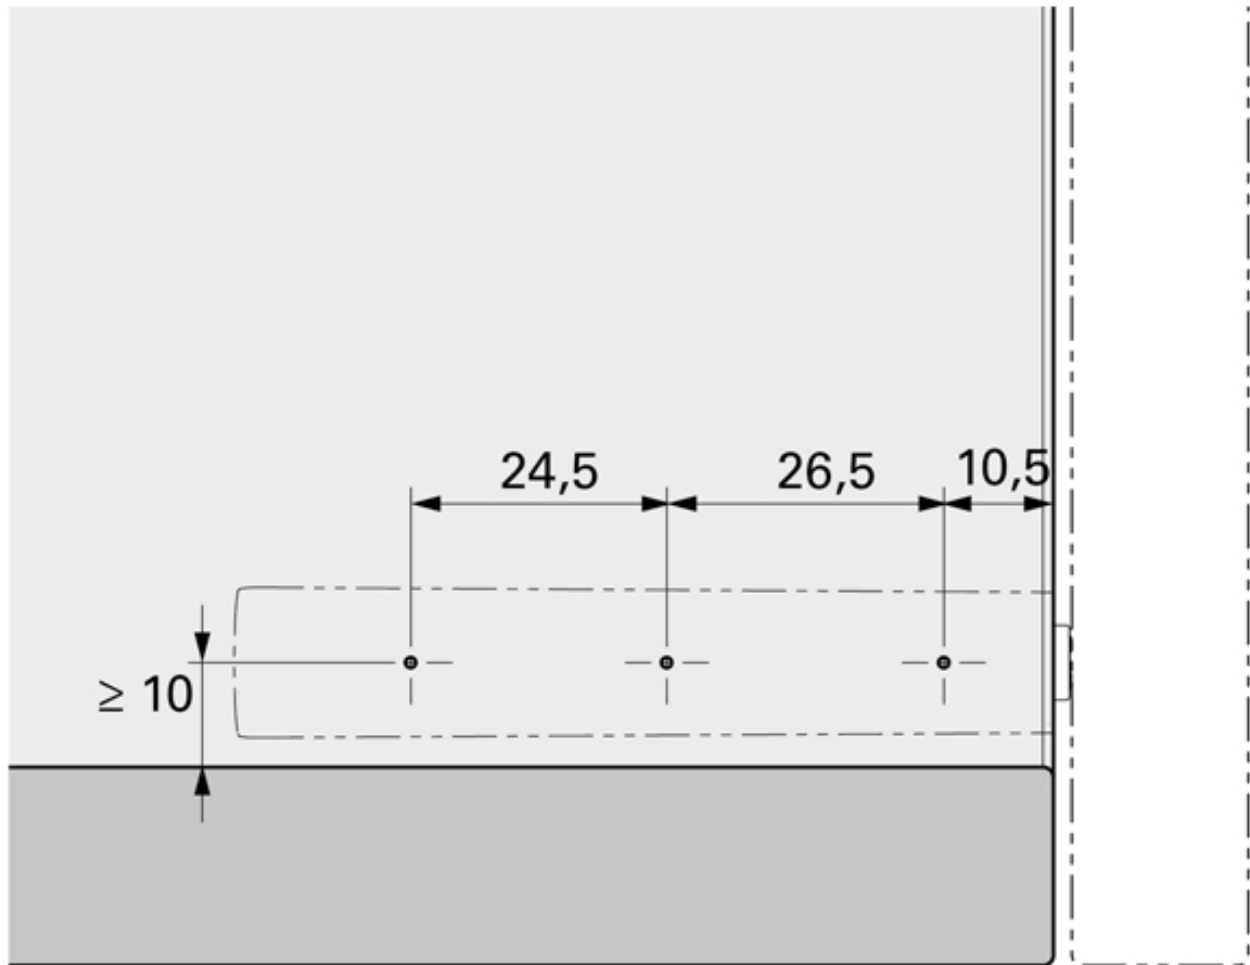

# LOQUETEAU POUSSE LÂCHE SUR EMBASE

ITALIANA FERRAMENTA