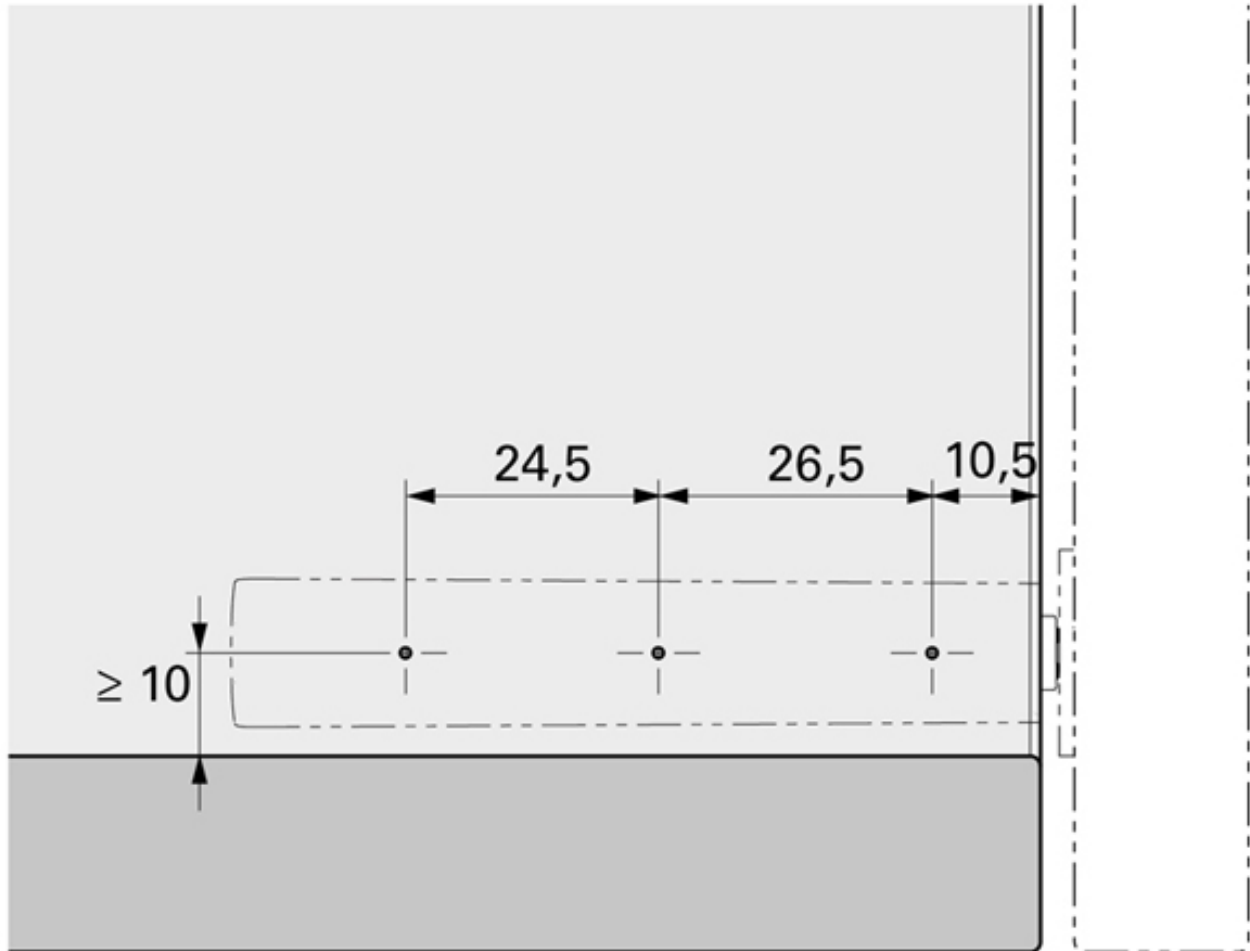

LOQUETEAU POUSSE LÂCHE SUR EMBASE MAGNÉTIQUE

ITALIANA FERRAMENTA

LOQUETEAU POUSSE LÂCHE SUR EMBASE MAGNÉTIQUE

ITALIANA FERRAMENTA

LOQUETEAU POUSSE LÂCHE SUR EMBASE MAGNÉTIQUE

ITALIANA FERRAMENTA

LOQUETEAU POUSSE LÂCHE SUR EMBASE MAGNÉTIQUE