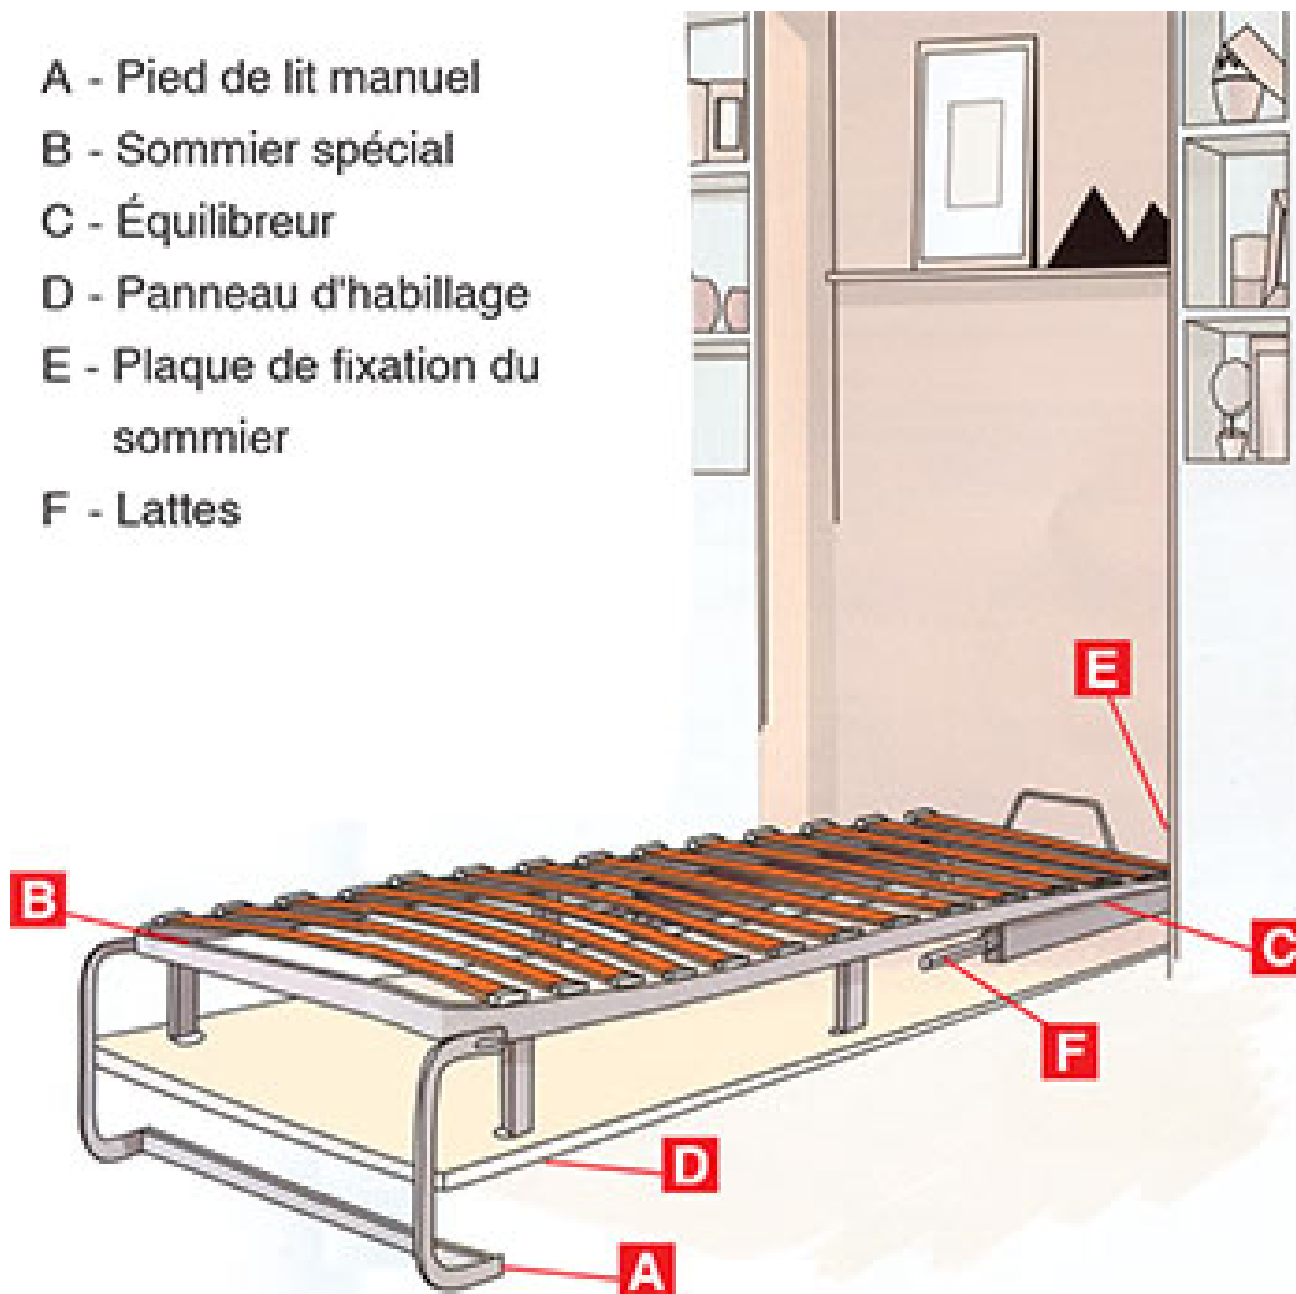

KIT LIT ABATTANT VERTICAL

PARDO

- A - Pied de lit manuel
- B - Sommier spécial
- C - Équilibreur
- D - Panneau d'habillage
- E - Plaque de fixation du sommier
- F - Lattes

KIT LIT ABATTANT VERTICAL

PARDO