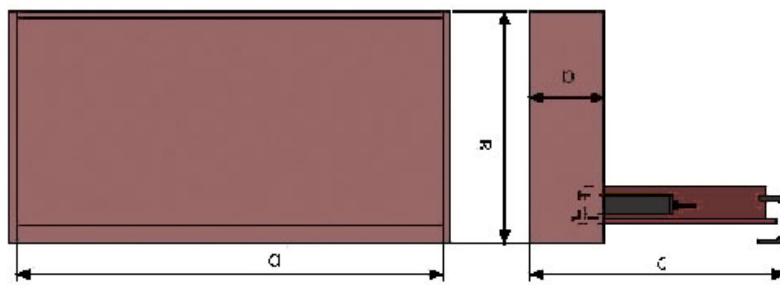

KIT LIT ABATTANT HORIZONTAL

PARDO