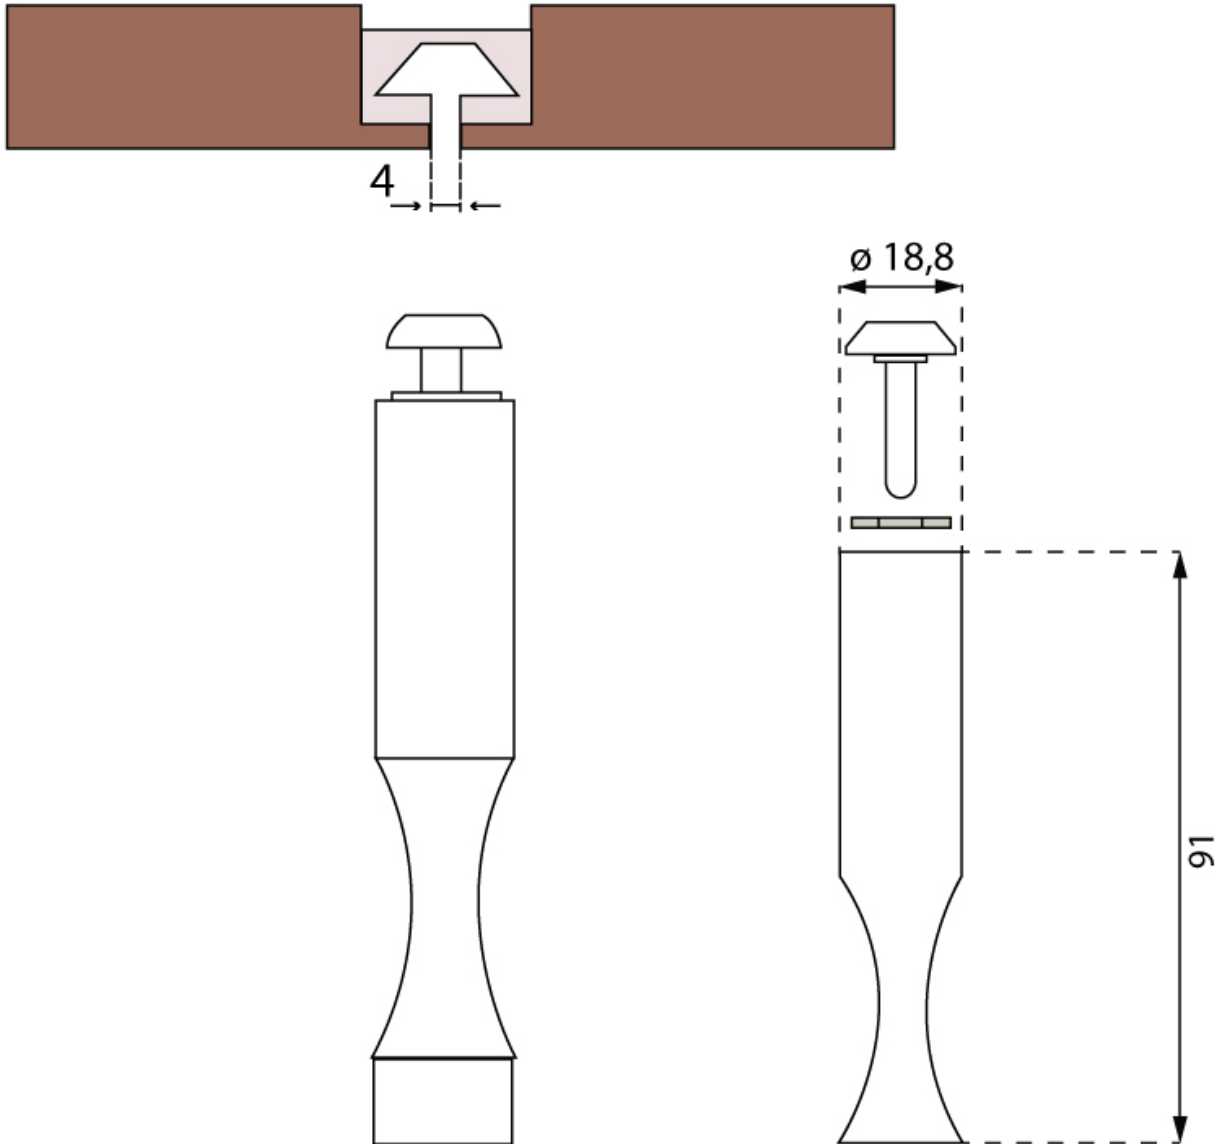

KIT SUPPORT BOUTEILLE PIN

SALICE

SALICE

KIT SUPPORT BOUTEILLE PIN

SALICE

SALICE