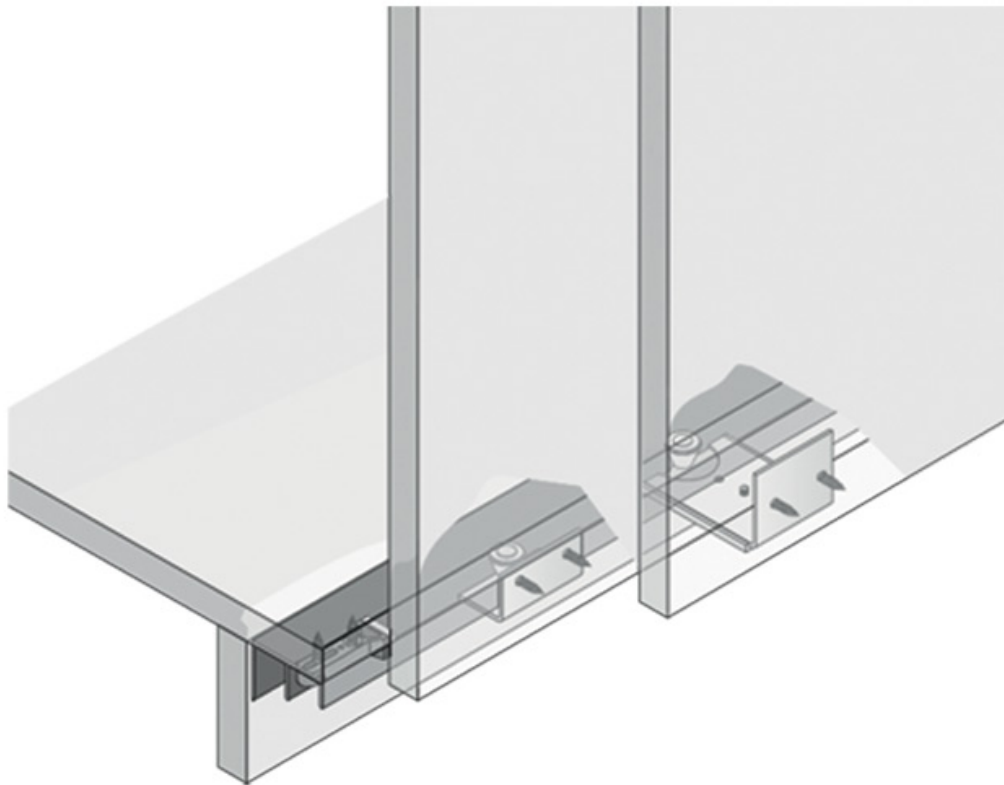

# KIT COULISSE DE PORTE SUPÉRIEUR TOPLINE 27 2 OU 3 PORTES

HETTICH

- \* Entretoise, bois  
(Dimensions 12 x 50 x 15 mm)  
Pour les arrêts de la porte arrière
- \*\* Entretoise, bois  
(Dimensions 20 x 50 x 15 mm)  
Pour les arrêts de la porte avant

# KIT COULISSE DE PORTE SUPÉRIEUR TOPLINE 27 2 OU 3 PORTES

HETTICH