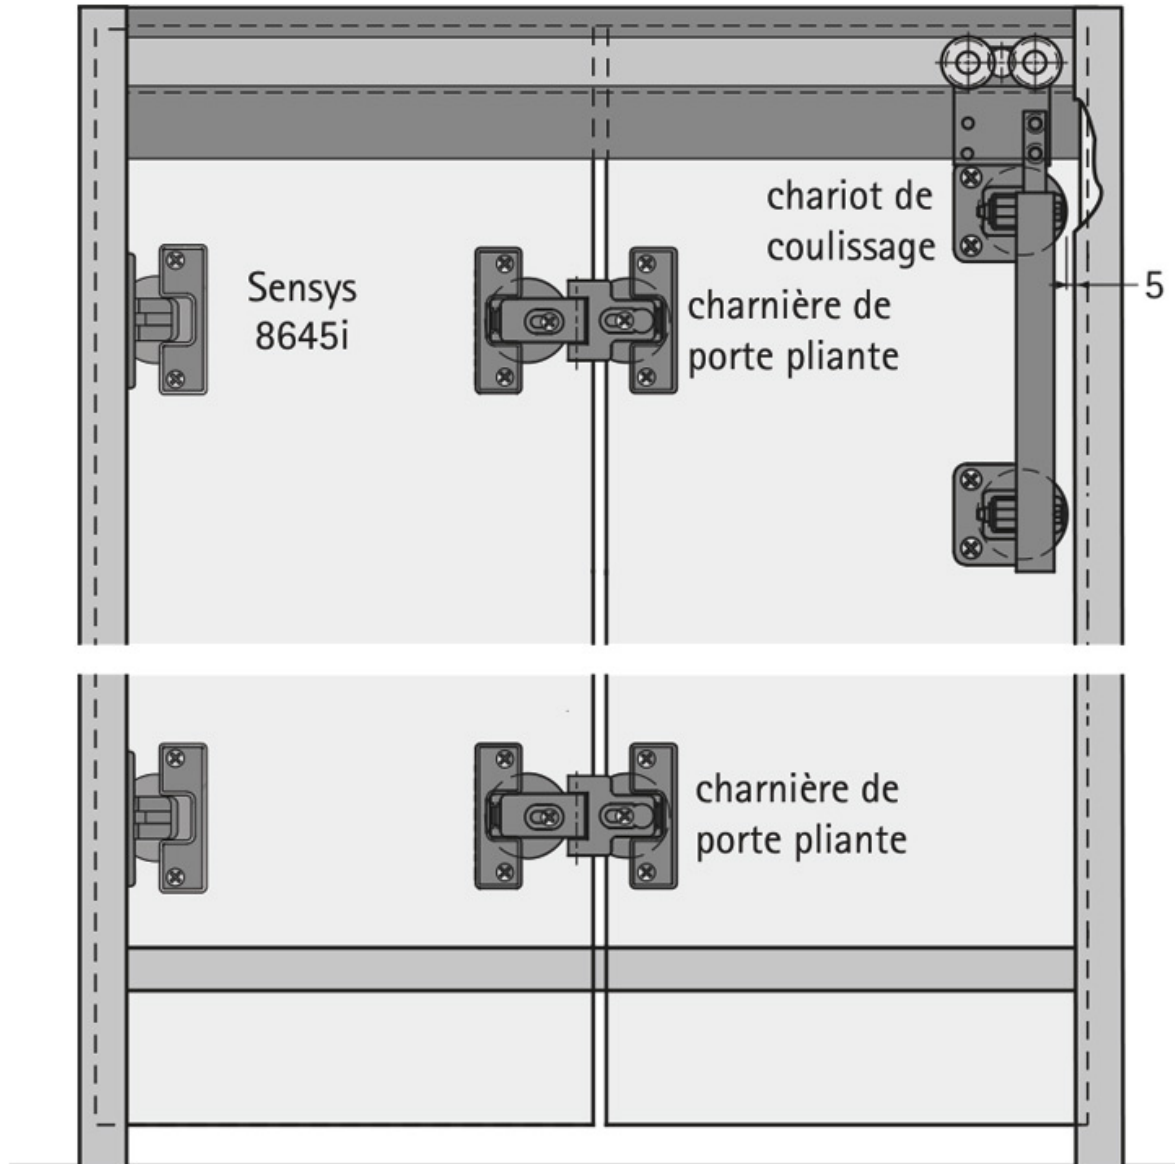

# KIT COMPLET WINGLINE 230

HETTICH