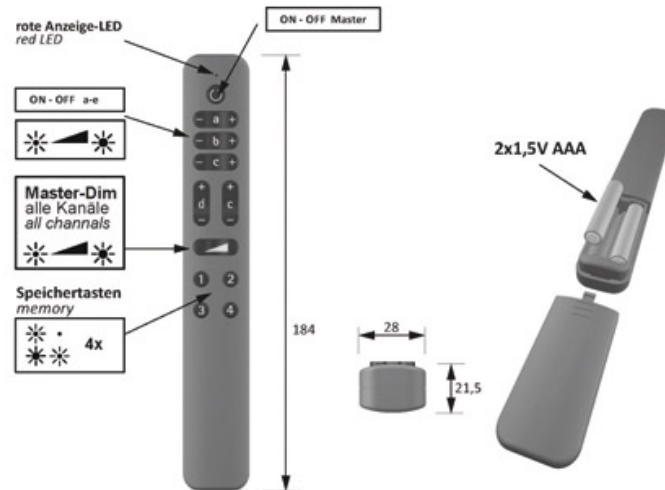

## 31.111.01 / 31.112.01 Smartempfänger smartreceiver 12VDC / 24VDC