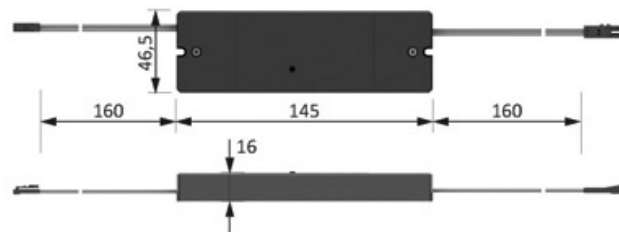

## 31.111.01 / 31.112.01 Smartempfänger smartreceiver 12VDC / 24VDC