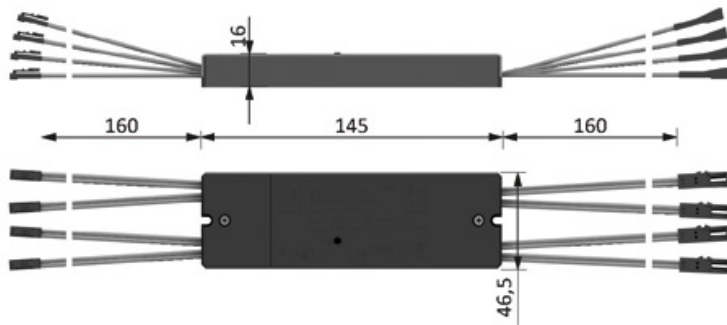

INTERRUPTEUR RADIO 4-MITTER

HALEMEIER

HALEMEIER

31.101.01 / 31.103.01 Smartempfänger smartreceiver 12VDC / 24VDC

31.117.01

36.257.01

INTERRUPTEUR RADIO 4-MITTER

HALEMEIER