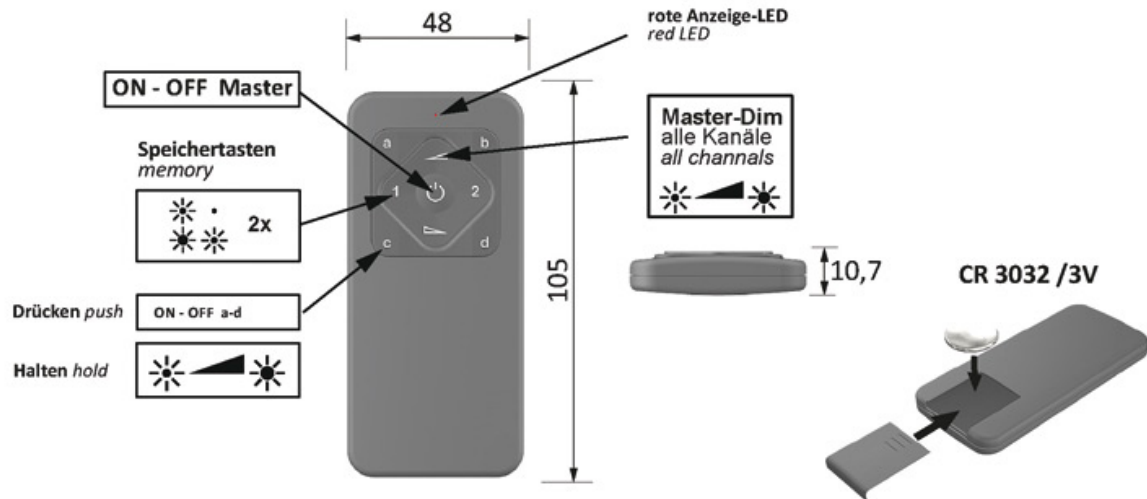

INTERRUPTEUR RADIO 4-MITTER

HALEMEIER

HALEMEIER

31.101.01 / 31.103.01 Smartempfänger smartreceiver 12VDC / 24VDC

31.117.01

36.257.01

INTERRUPTEUR RADIO 4-MITTER

HALEMEIER