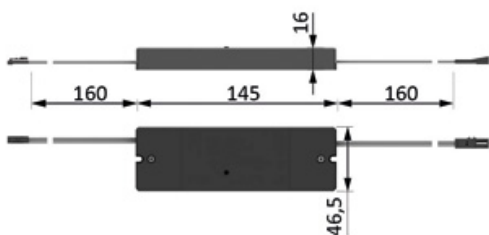

INTERRUPTEUR RADIO 1 SORTIE S-MITTER BASIC MULTIWHITE

HALEMEIER

HALEMEIER

INTERRUPTEUR RADIO 1 SORTIE S-MITTER BASIC MULTIWHITE

HALEMEIER

HALEMEIER

Smartempfänger des Sets 31.123.01
smart receiver of set

Smartempfänger des Sets 31.124.01
smart receiver of set