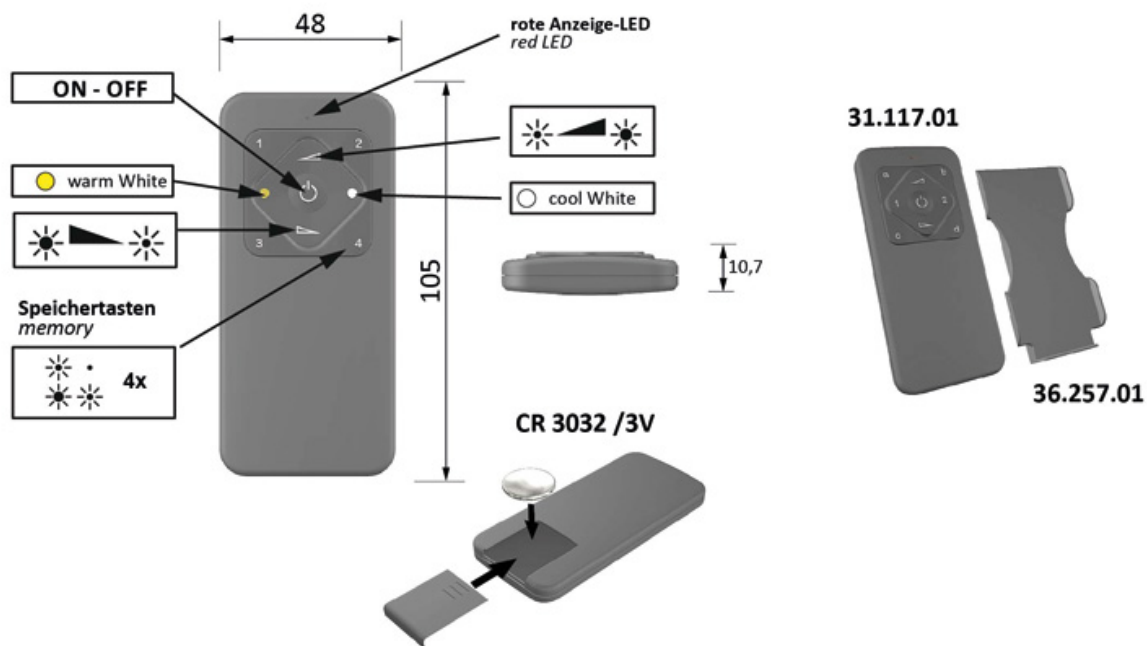

INTERRUPTEUR RADIO 1 SORTIE S-MITTER BASIC MULTIWHITE

HALEMEIER

HALEMEIER

INTERRUPTEUR RADIO 1 SORTIE S-MITTER BASIC MULTIWHITE

HALEMEIER

HALEMEIER

Smartempfänger des Sets 31.123.01
smart receiver of set

Smartempfänger des Sets 31.124.01
smart receiver of set