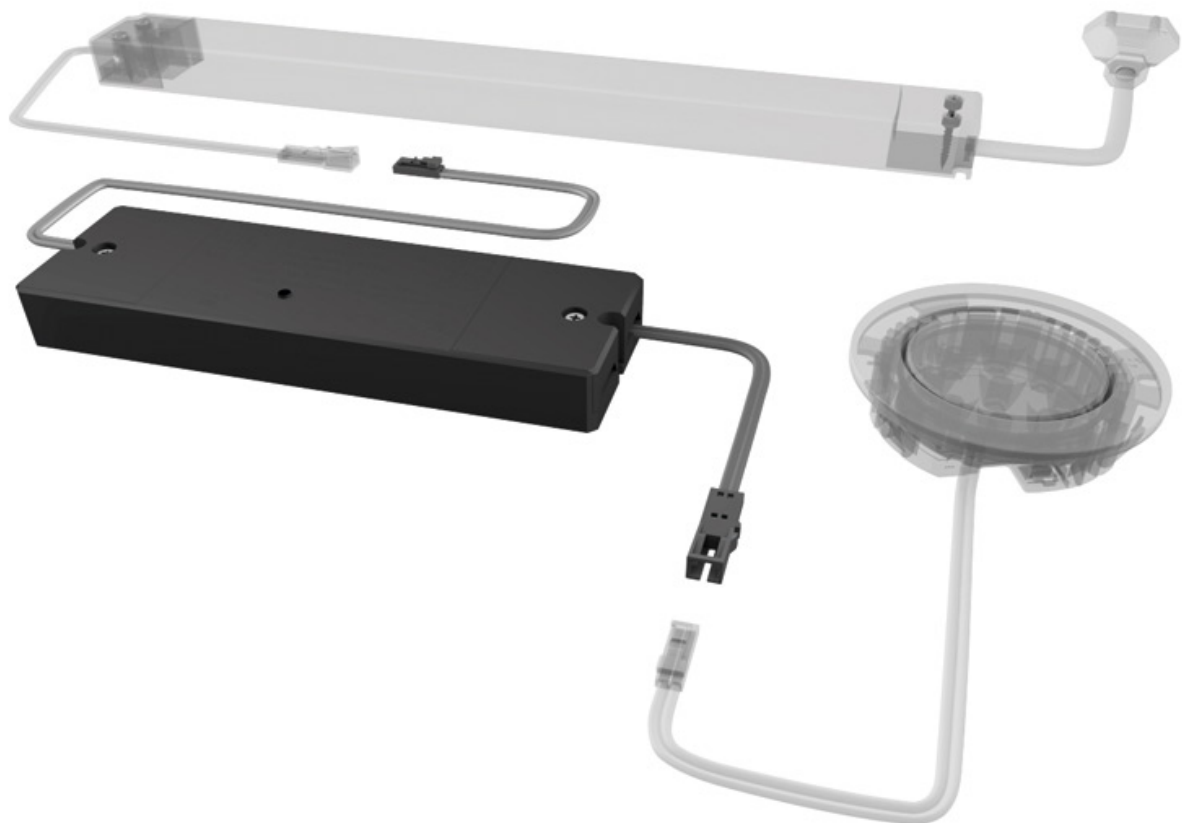

INTERRUPTEUR RADIO 1 SORTIE S-MITTER BASIC MULTIWHITE

HALEMEIER

HALEMEIER

INTERRUPTEUR RADIO 1 SORTIE S-MITTER BASIC MULTIWHITE

HALEMEIER

HALEMEIER

Smartempfänger des Sets 31.123.01
smart receiver of set

Smartempfänger des Sets 31.124.01
smart receiver of set