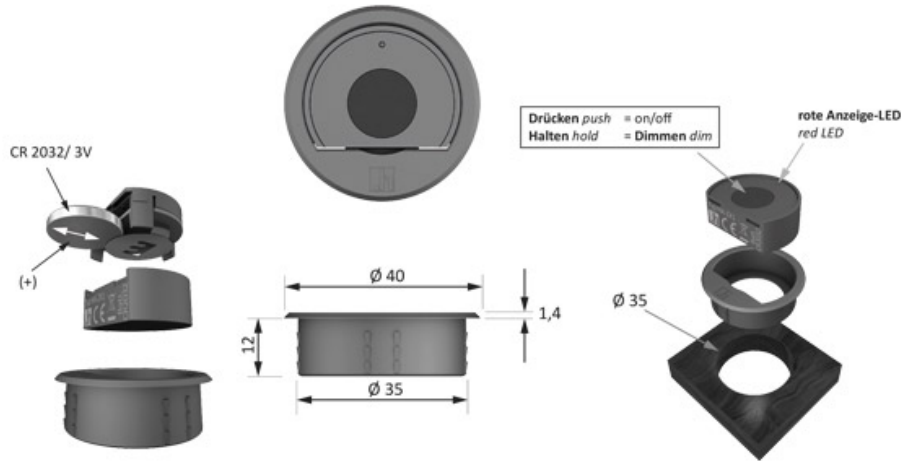

INTERRUPTEUR RADIO 1 SORTIE

HALEMEIER

HALEMEIER

31.108.01 / 31.109.01 Smartempfänger smartreceiver 12VDC / 24VDC

31.110.01 Smartempfänger smartreceiver 230/240VAC (keine Dimmfunktion no dimming)