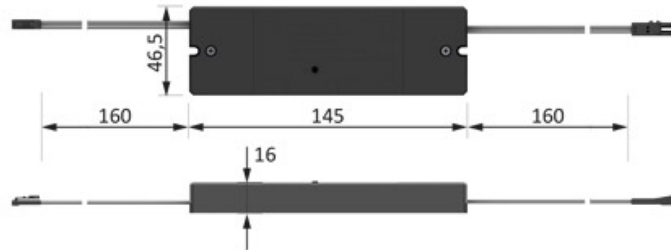

INTERRUPTEUR RADIO 1 SORTIE

HALEMEIER

HALEMEIER

31.108.01 / 31.109.01 Smartempfänger smartreceiver 12VDC / 24VDC

31.110.01 Smartempfänger smartreceiver 230/240VAC (keine Dimmfunktion no dimming)