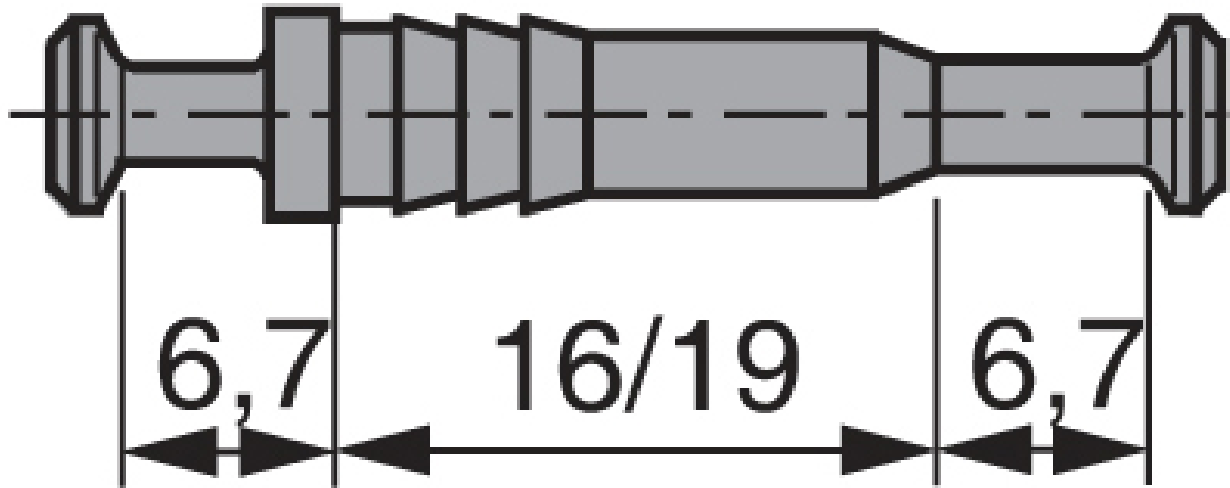

GOUJON DOUBLE DU867

HETTICH

GOUJON DOUBLE DU867

HETTICH