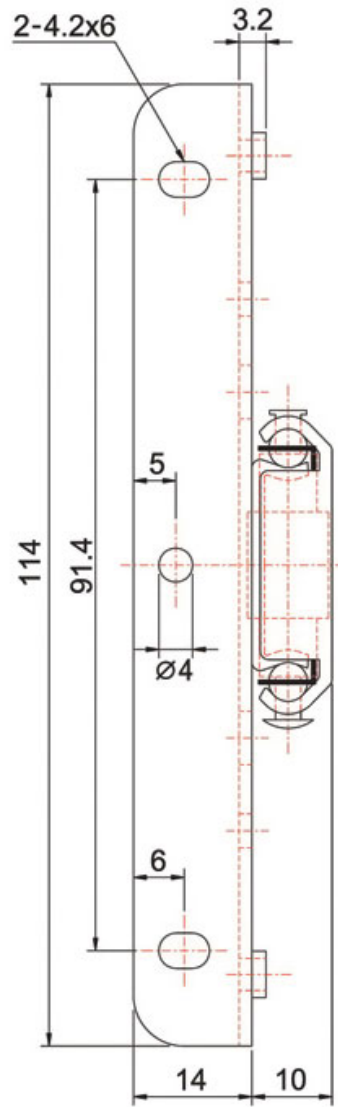

COULISSES À BILLES - POUR PORTES ESCAMOTABLES - SORTIE TOTALE - 15 KG

TCASystem

COULISSES À BILLES - POUR PORTES ESCAMOTABLES - SORTIE TOTALE - 15 KG

TCASYSTEM