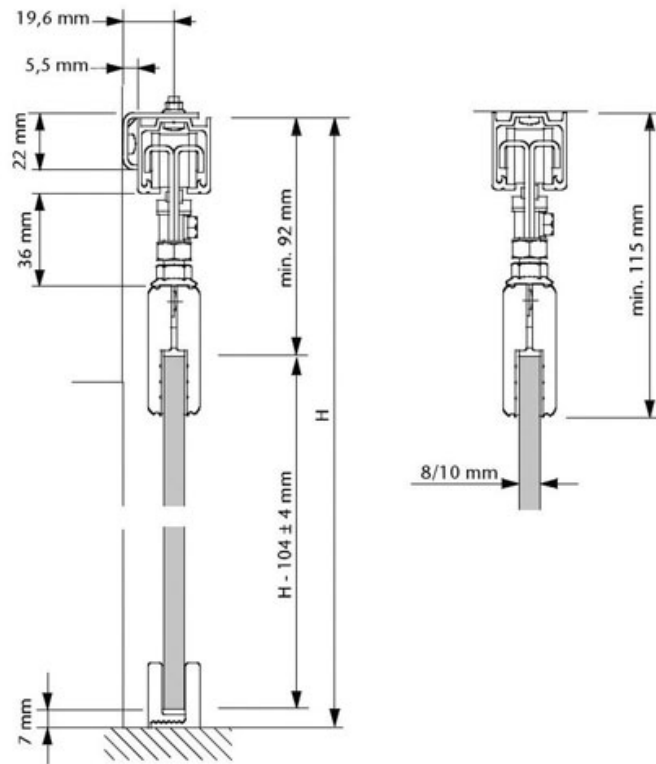

# GARNITURE NK GLASS 80

KLEIN

**KLEIN®**

## MONTAGE SANS PERÇAGE DU VERRE