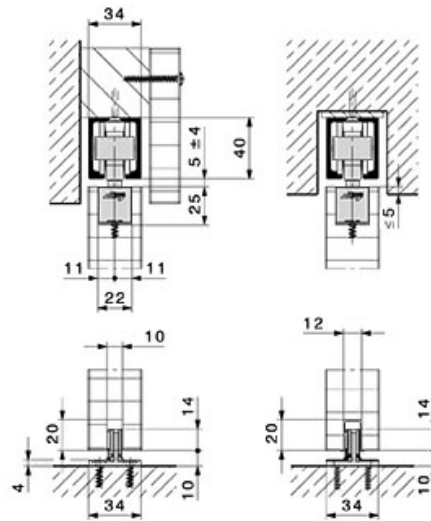

# FERRURE PORTE COULISSANTE JUNIOR 80 B

HAWA

## Vis de suspension plus longue de 20 mm