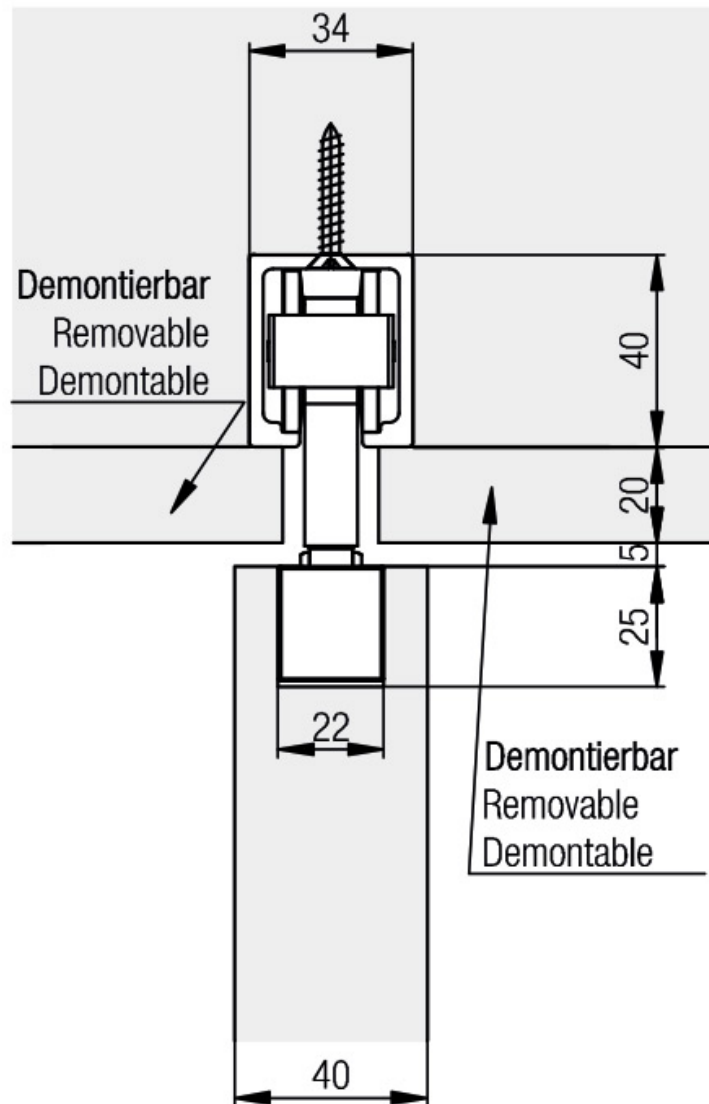

# FERRURE PORTE COULISSANTE JUNIOR 80 B

HAWA

## Vis de suspension plus longue de 20 mm