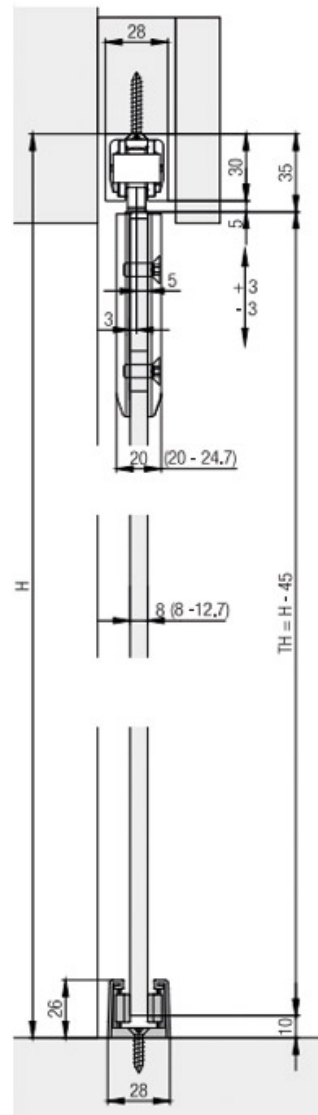

GARNITURE JUNIOR 40/80 GP

HAWA

GARNITURE JUNIOR 40/80 GP

HAWA

Exemples de montage

Exemples de montage