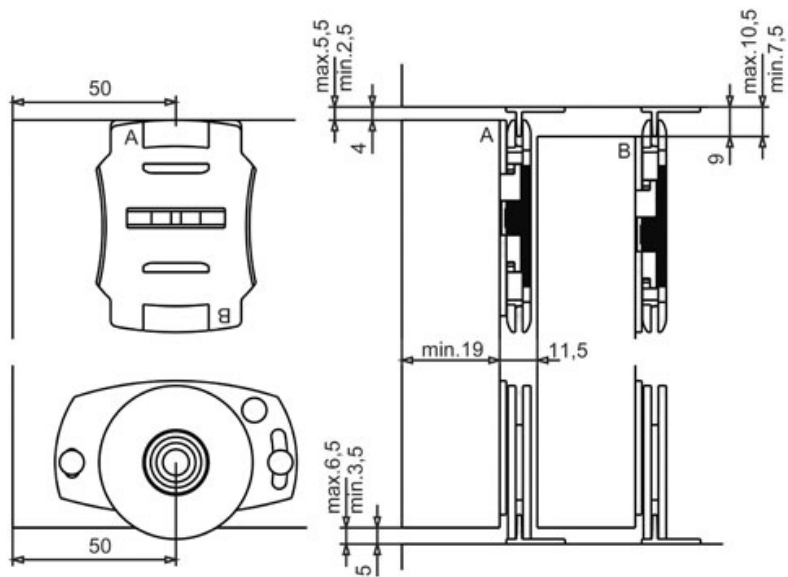

GARNITURE COMPLÈTE POUR PORTE COULISSANTE ROLL 45

KLEIN

KLEIN®