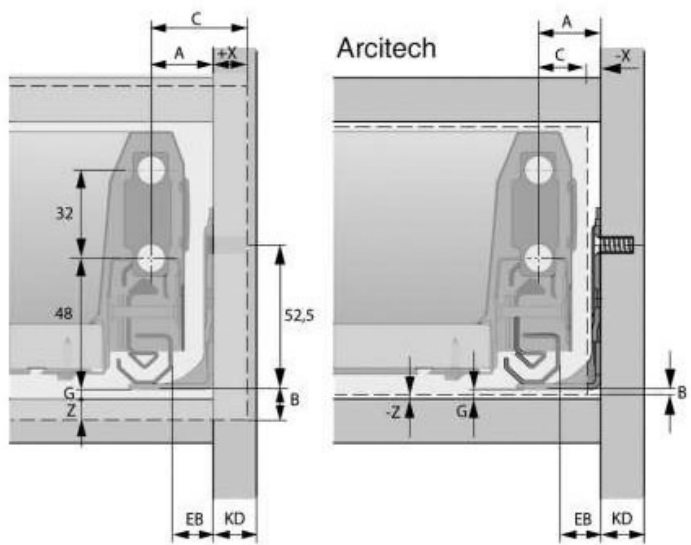

GABARIT DE PERÇAGE PRACTICA 200

HETTICH

KD mm	16	18	19
EB mm	12,5	10,5	9,5
A mm	23	21	20

GABARIT DE PERÇAGE PRACTICA 200

HETTICH

KD mm	16	18	19
EB mm	15	13	12
A mm	23	21	20