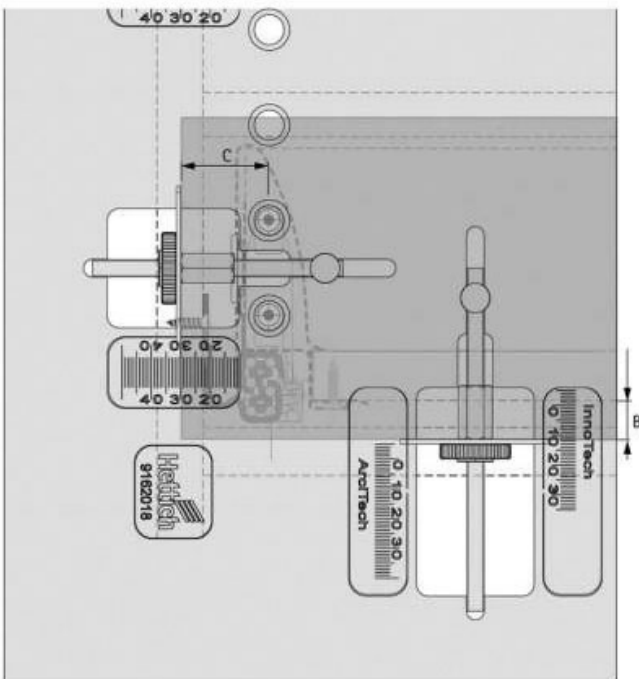

GABARIT DE PERÇAGE PRACTICA 200

HETTICH

KD mm	16	18	19
EB mm	12,5	10,5	9,5
A mm	23	21	20

GABARIT DE PERÇAGE PRACTICA 200

HETTICH

KD mm	16	18	19
EB mm	15	13	12
A mm	23	21	20