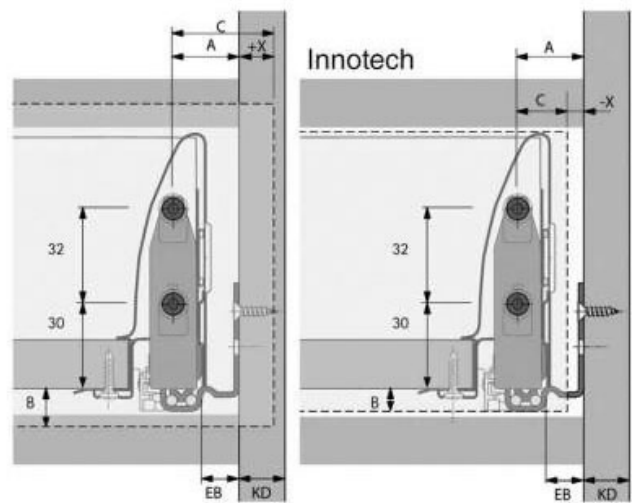

GABARIT DE PERÇAGE PRACTICA 200

HETTICH

KD mm	16	18	19
EB mm	12,5	10,5	9,5
A mm	23	21	20

GABARIT DE PERÇAGE PRACTICA 200

HETTICH

KD mm	16	18	19
EB mm	15	13	12
A mm	23	21	20