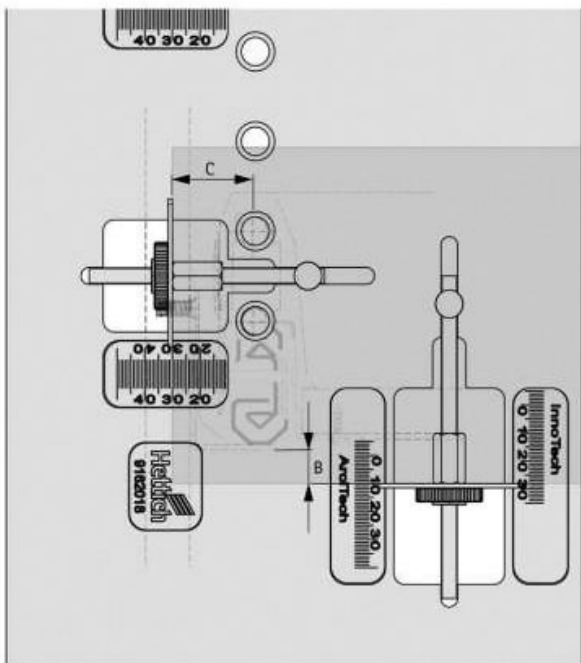

GABARIT DE PERÇAGE PRACTICA 200

HETTICH

KD mm	16	18	19
EB mm	12,5	10,5	9,5
A mm	23	21	20

GABARIT DE PERÇAGE PRACTICA 200

HETTICH

KD mm	16	18	19
EB mm	15	13	12
A mm	23	21	20