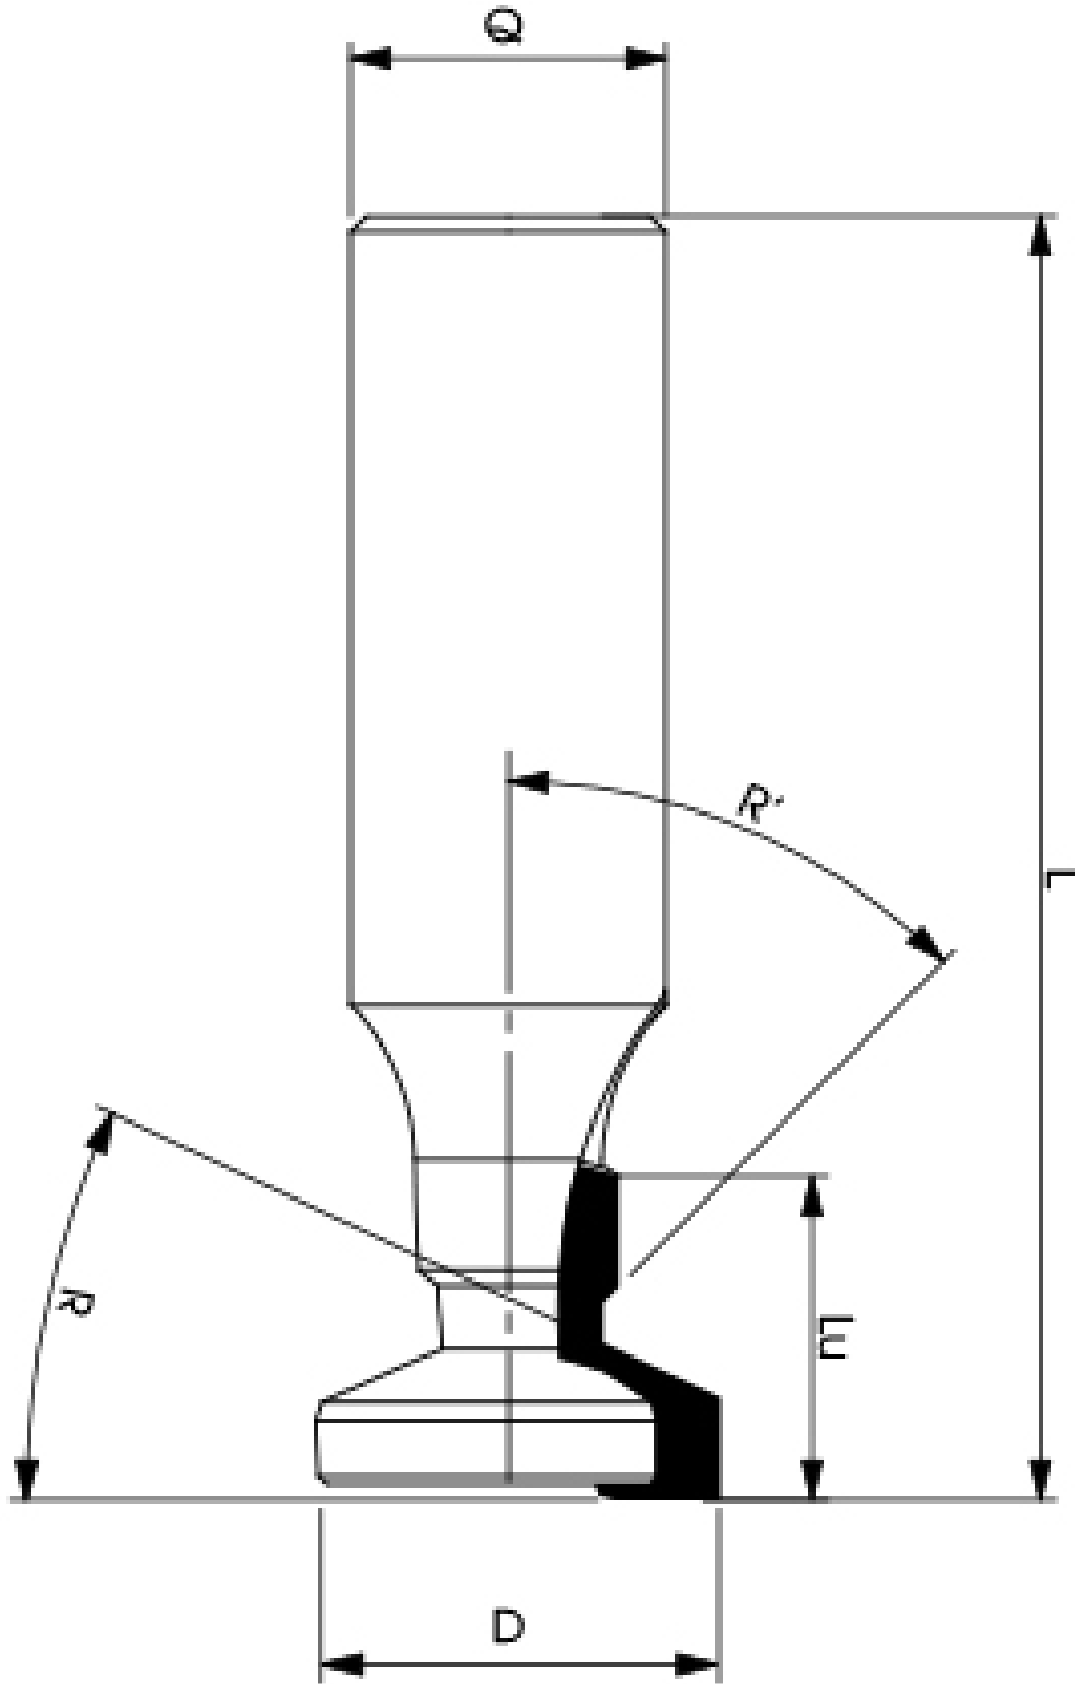

# FRAISE CARBURE Ø20 POUR RAINURE T

SIDAMO

# FRAISE CARBURE Ø20 POUR RAINURE T

SIDAMO

Q (mm)	D (mm)	Lu (mm)	L (mm)	R (°)	R' (°)
20	27,4	15,8	81	25	45