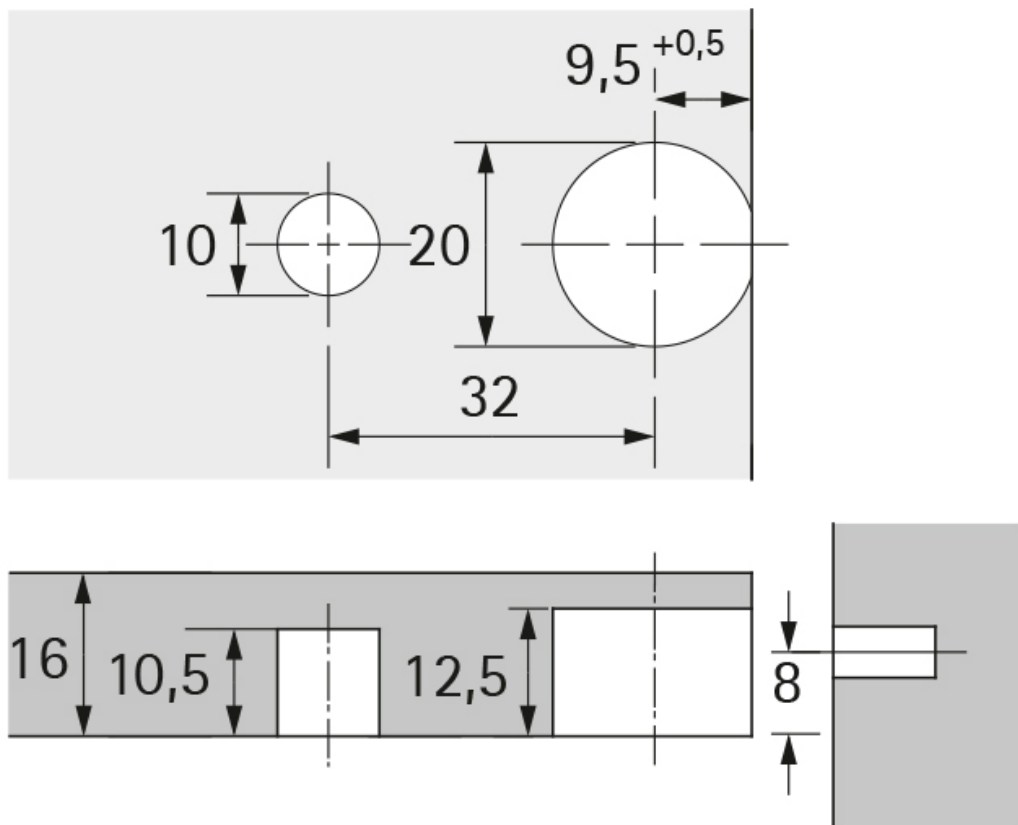

FERRURE D'ASSEMBLAGE VB 36/16

HETTICH

Schéma de perçage tablette

Axe de cheville depuis la base de la tablette

Schéma de perçage tablette

Axe de cheville depuis la base de la tablette

FERRURE D'ASSEMBLAGE VB 36/16