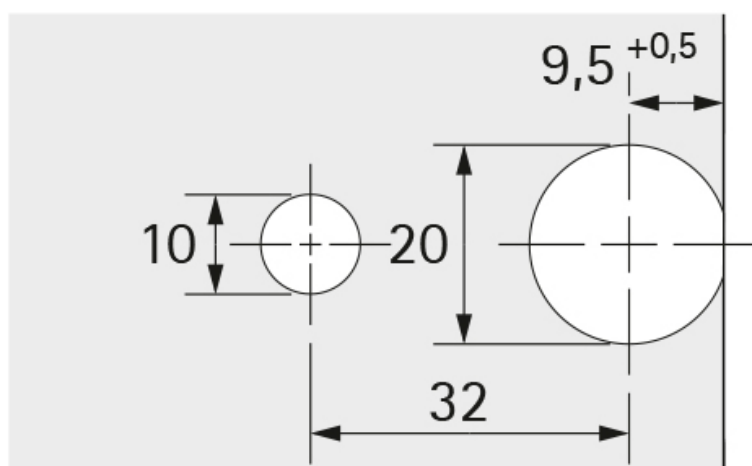

FERRURE D'ASSEMBLAGE VB 36/16

HETTICH

Schéma de perçage tablette

Axe de cheville depuis la base de la tablette

Schéma de perçage tablette

Axe de cheville depuis la base de la tablette

FERRURE D'ASSEMBLAGE VB 36/16