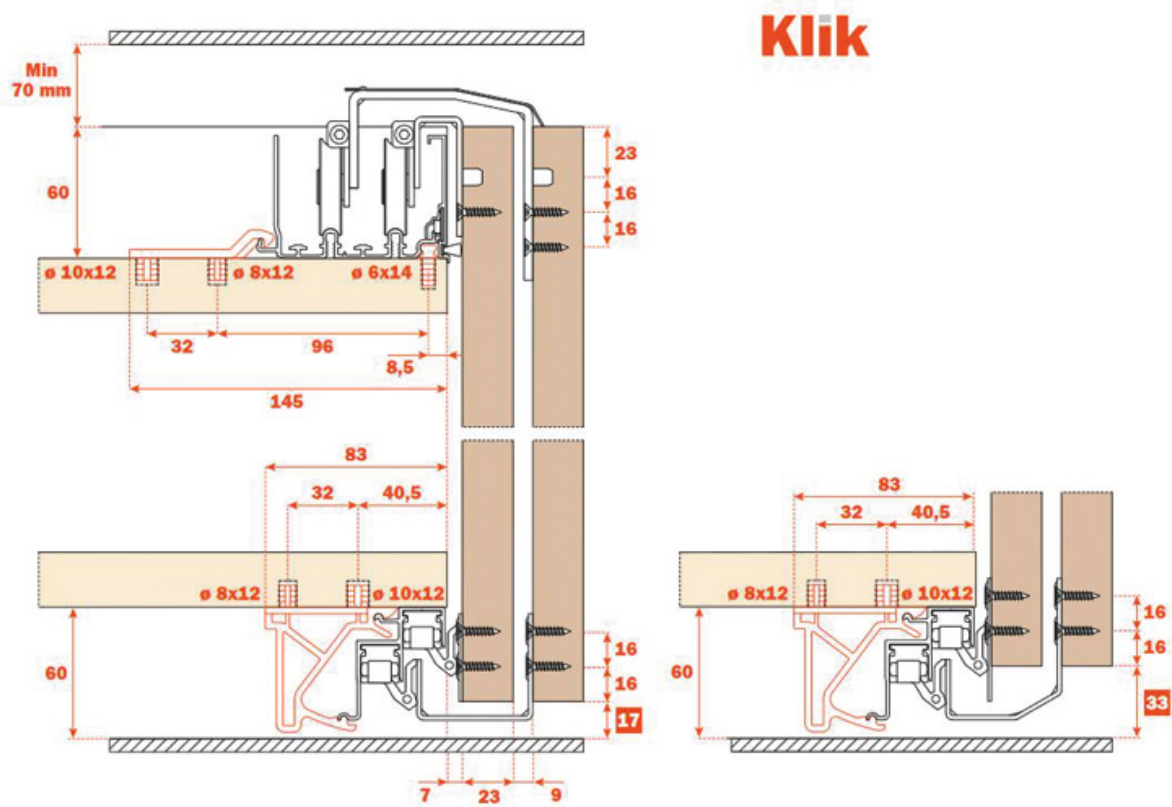

# FERRURE COULISSANTE GLOW+ POUR ARMOIRE À DEUX PORTES

SALICE

**SALICE**