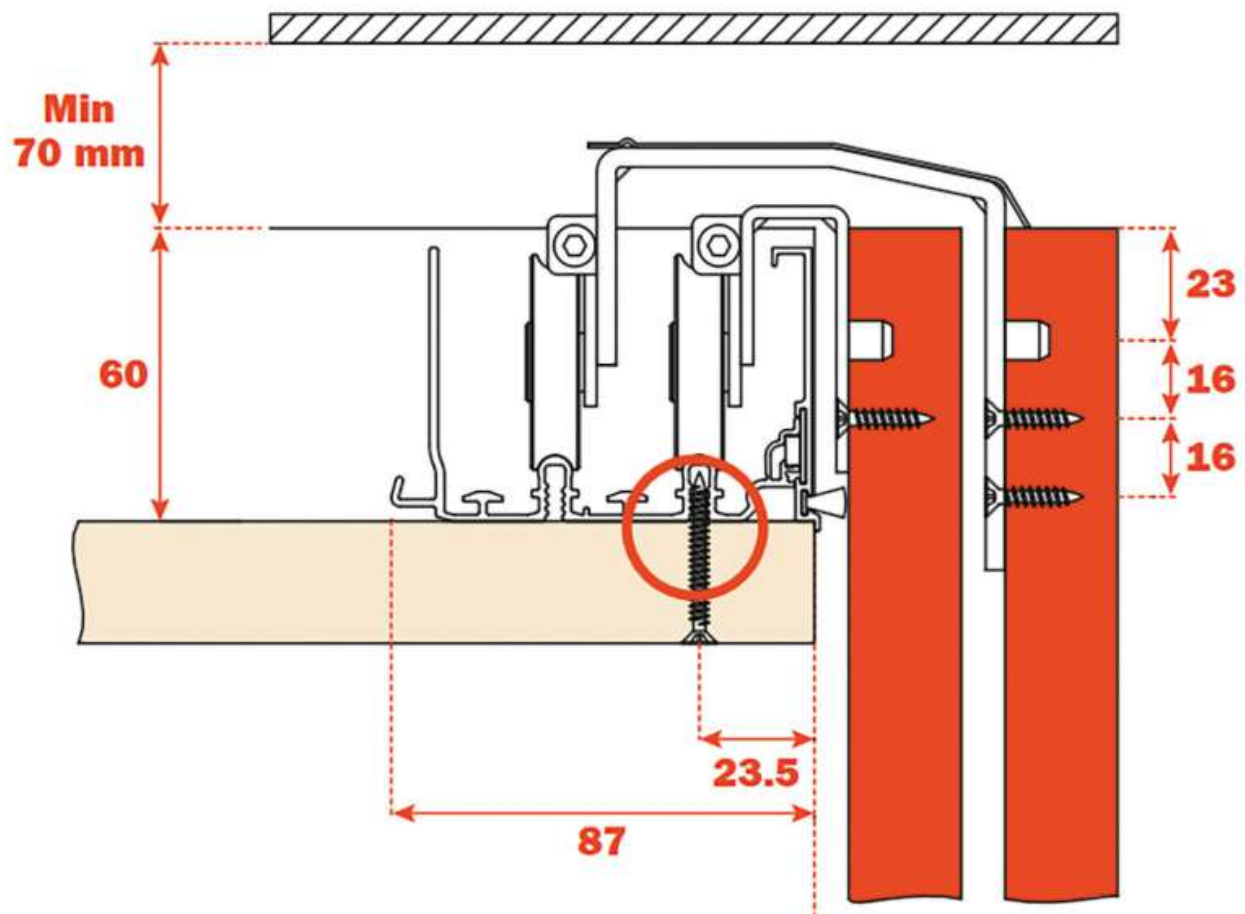

# FERRURE COULISSANTE GLOW+ POUR ARMOIRE À DEUX PORTES

SALICE

**SALICE**