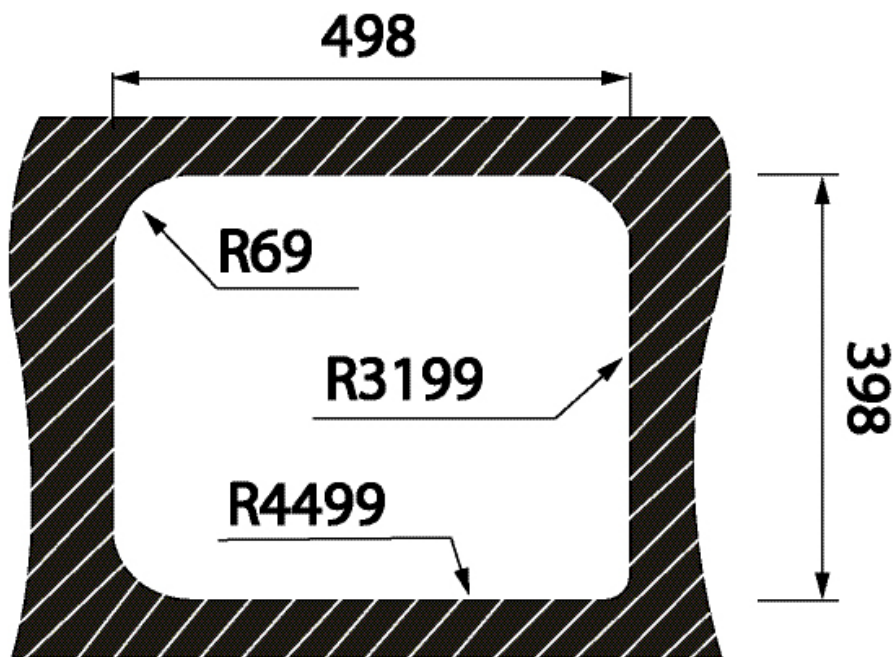

# CUVE RECTANGULAIRE GRAND MODÈLE

ITAR