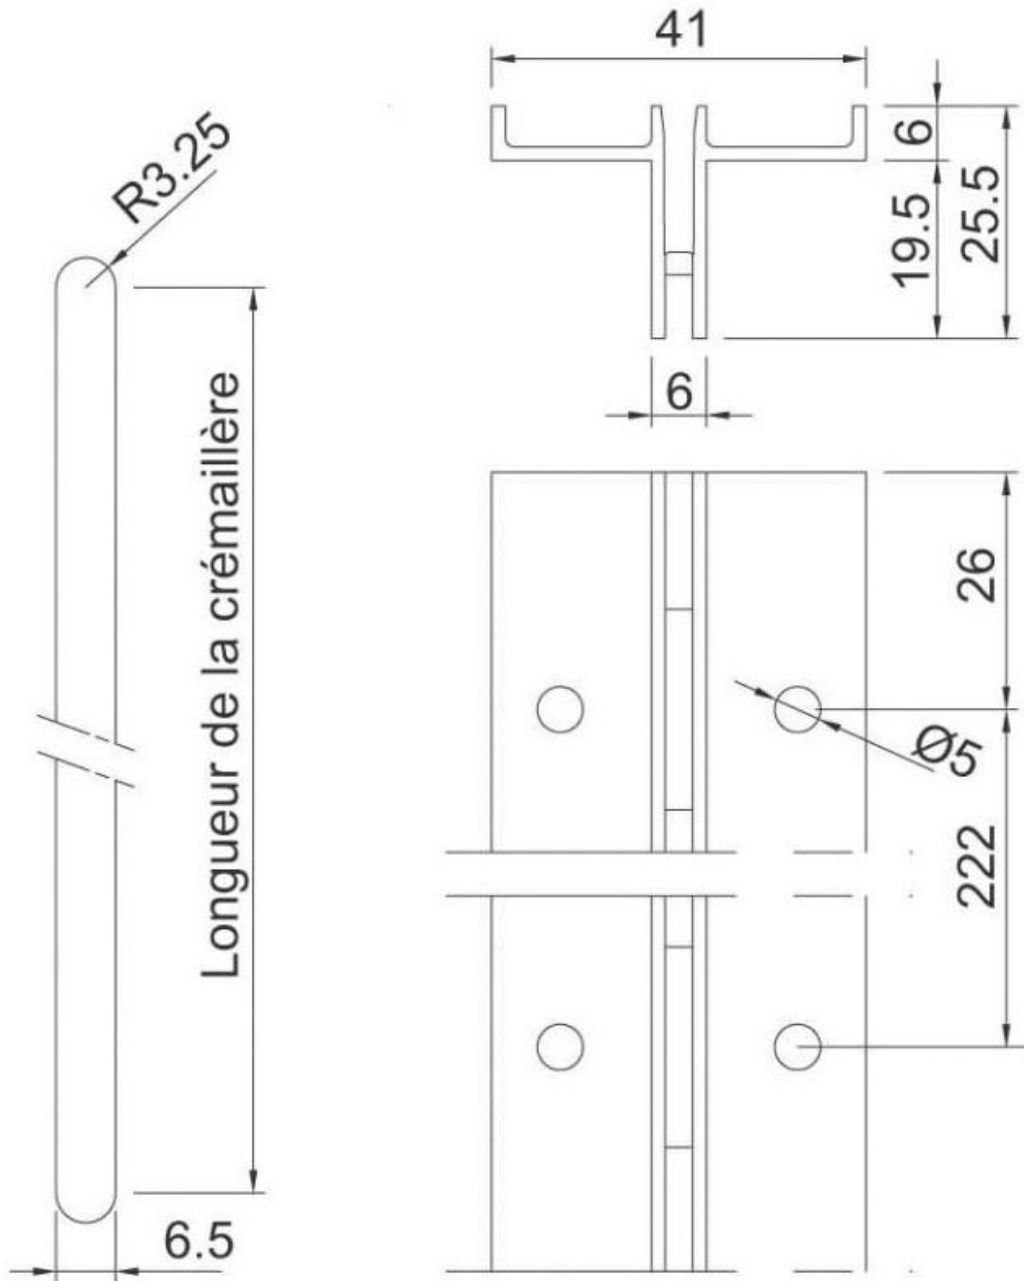

# CRÉMAILLÈRE M19

SOFADI