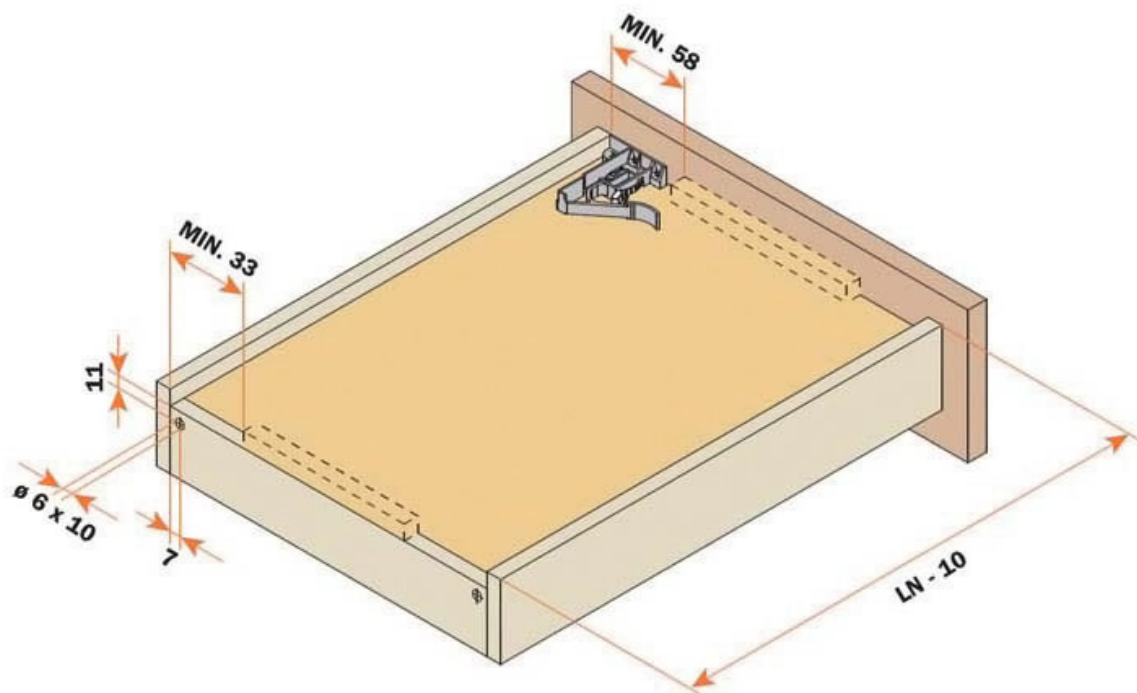

COULISSES DE TIROIR INVISIBLES - 30 KG - SORTIE TOTALE - AVEC AMORTISSEUR - PUSH TO OPEN

SALICE

SALICE

COULISSES DE TIROIR INVISIBLES - 30 KG - SORTIE TOTALE - AVEC AMORTISSEUR - PUSH TO OPEN

SALICE

SALICE

COULISSES DE TIROIR INVISIBLES - 30 KG - SORTIE TOTALE - AVEC AMORTISSEUR - PUSH TO OPEN

SALICE

SALICE