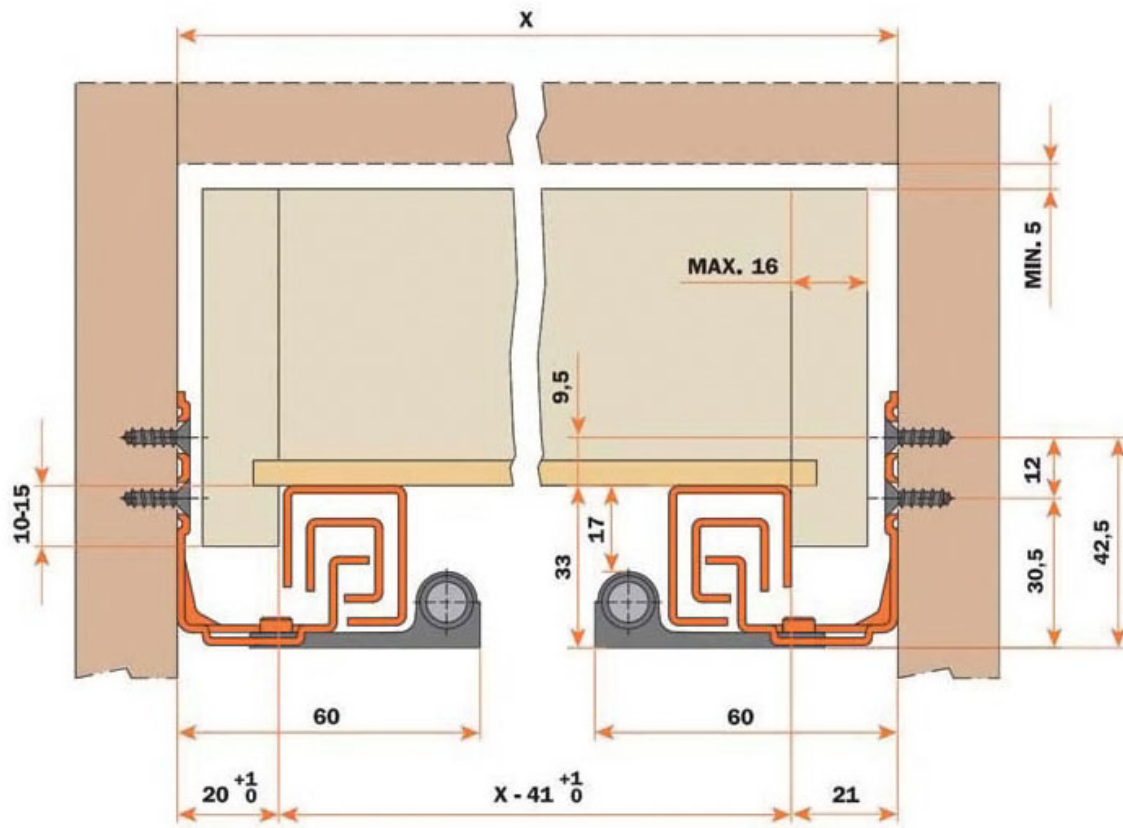

COULISSES DE TIROIR INVISIBLES - 30 KG - SORTIE TOTALE - AVEC AMORTISSEUR - PUSH TO OPEN

SALICE

SALICE

COULISSES DE TIROIR INVISIBLES - 30 KG - SORTIE TOTALE - AVEC AMORTISSEUR - PUSH TO OPEN

SALICE

SALICE

COULISSES DE TIROIR INVISIBLES - 30 KG - SORTIE TOTALE - AVEC AMORTISSEUR - PUSH TO OPEN

SALICE

SALICE