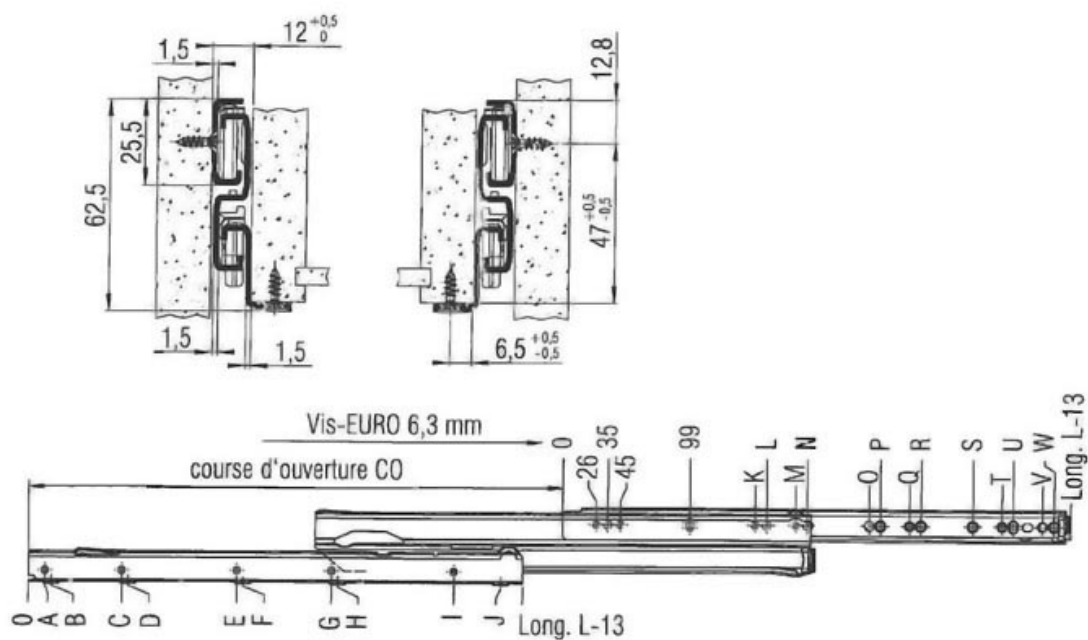

COULISSES DE TIROIR INVISIBLES À GALETS - 50 KG - SORTIE TOTALE

FILTERER

Filterer

perçages pour vis Agglo 3,5 mm

L	CO	A	B	C	D	E	F	G	H	I	J	K	L	M	N	O	P	Q	R	S	T	U	V	Poids paire (kg)	Ref. blanc	
200	200		42								170	122	131	154	163										0,79	083 06500 20001
250	250		28								220	186	195	218	227										0,97	083 06500 25001
300	320		46		142						270	250		282			227						259		1,18	083 06500 30001
350	370	27	32	187	192					283	320	250		282	291		227						259		1,36	083 06500 35001
400	420	13	18	237	242					333	370	250		282	291		227						259		1,54	083 06500 40001
450	470	31	36	287	292					383	420	250	259	282	291		387	410					419		1,73	083 06500 45001
500	550	17	22	113	118	337	342			433	470	250	259	282	291	442	419	474	483				451		1,94	083 06500 50001
550	570	35	40	163	168	387	392			483	520	250	259	282	291	506	483	538					515		2,11	083 06500 55001
600	620	21	26	213	218	437	442			533	570	250	259	282	291	506	483	538	547				515		2,29	083 06500 60001
650	670	39	44	263	268	487	492			583	620	250	259	282	291	506	483	538	547				515		2,48	083 06500 65001
700	750	25	30	185	190	313	318	537	542	633	670	250	259	282	291	506	483	538	547				515		2,67	083 06500 70001
750	770	43	48	235	240	363	368	587	592	683	720	250	259	282	291	506	515	538	547	675	698	707	730		2,85	083 06500 75001
800	820	29	34	221	226	413	418	637	642	733	770	250	259	282	291	506	515	538	547	739	762	771			3,05	083 06500 80001